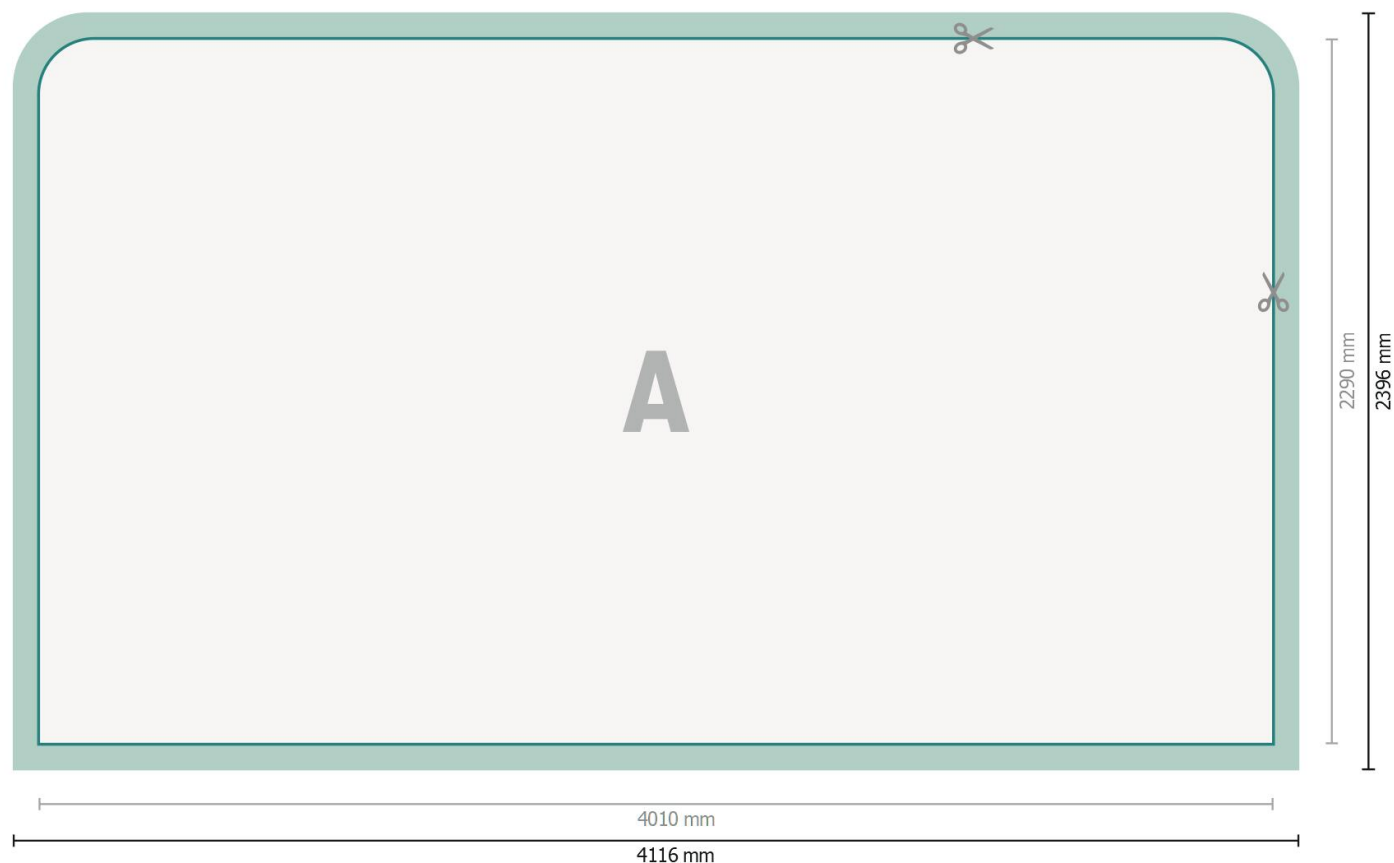

## Beurswand met rits incl. druk, recht, 400 x 230 cm

### Gegevensformaat:

411,6 x 239,6 cm

### Eindformaat:

401 x 229 cm

### Productafmeting:

400 x 230 cm