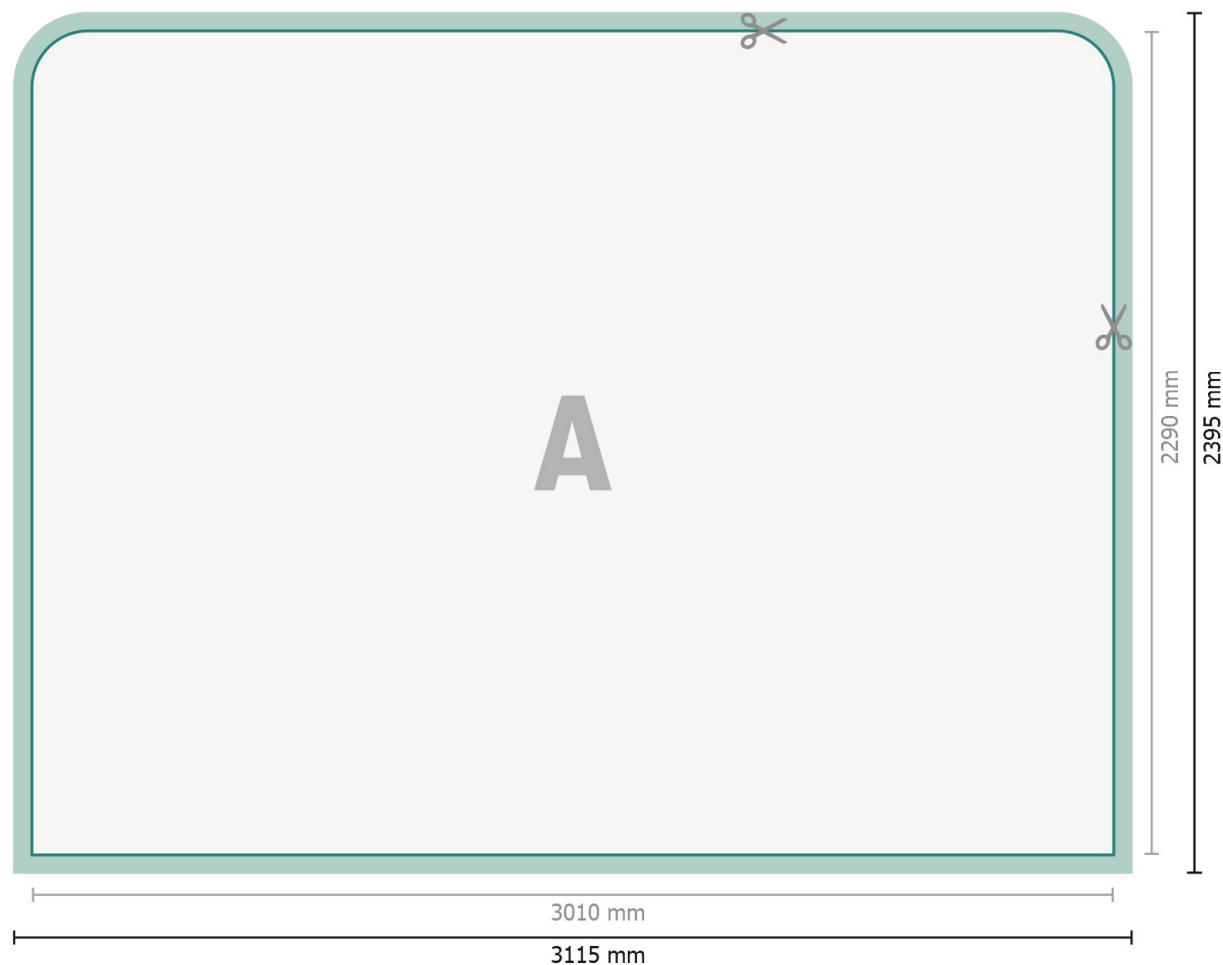

Beurswand met rits alleen druk, recht, 300 x 230 cm

Gegevensformaat:

311,6 x 239,6 cm

Overvulling:

53 mm

Eindformaat:

301 x 229 cm

Veiligheidsmarge:

100 mm

afstand van de tekst/informatie tot aan de rand van het eindformaat: dit voorkomt dat bij het schoonsnijden teveel wordt uitgesneden.

Productafmeting:

300 x 230 cm

Verklaring van de symbolen

A Leesrichting

— Eindformaat

— Gegevensformaat

 Hier snijden/stansen wij uw product

 overlap

Let op:

Houd de snijmarge/afloop en de veiligheidsmarge zoals aangegeven aan.

Geef achtergrondkleuren, afbeeldingen of grafisch materiaal tot aan de rand van het gegevensformaat vorm.