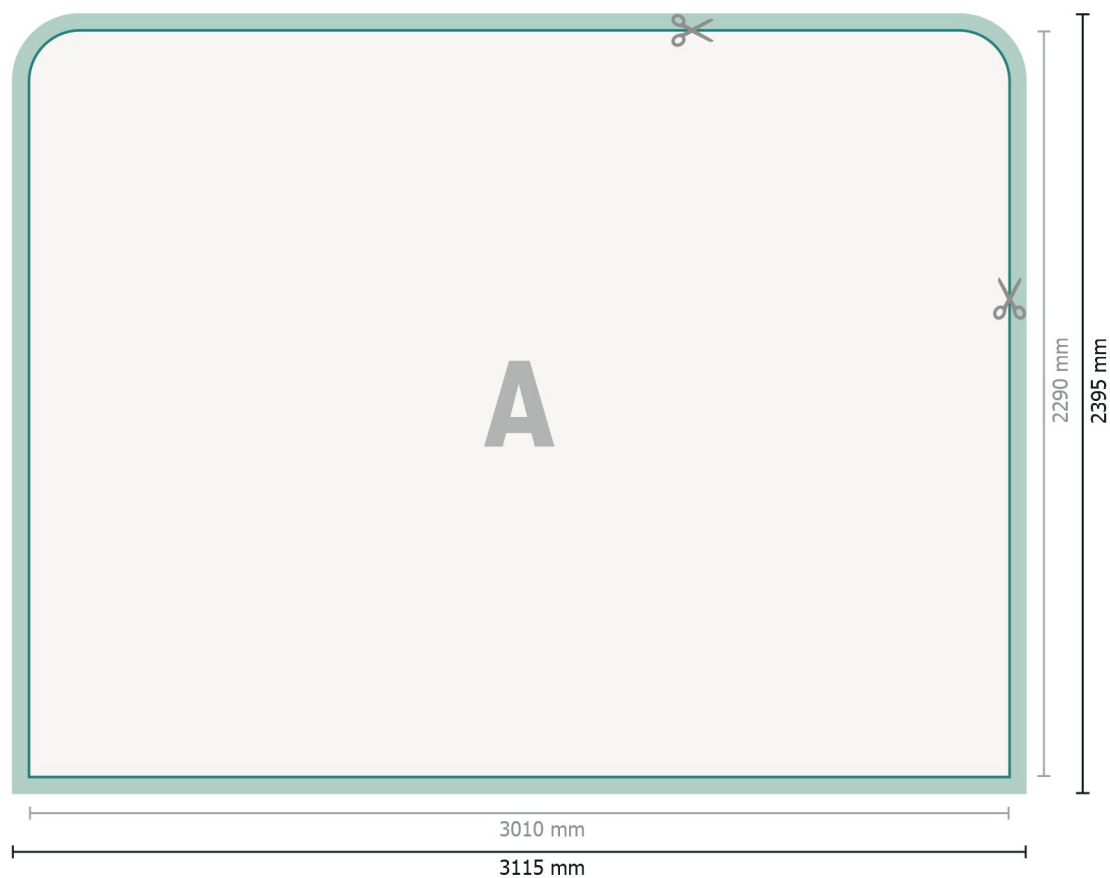

Datasheet

Beurswand met rits alleen druk, recht, 300 x 230 cm

Gegevensformaat (incl. 52,5 mm overlap):

311,5 x 239,5 cm

Eindformaat:

301 x 229 cm

Productafmeting:

300 x 230 cm

Verklaring van de symbolen

- A** Leesrichting
- Eindformaat
- Gegevensformaat
- ✂ Hier snijden/stansen wij uw product
- overlap

Let op:

Houd de snijmarge/afloop en de veiligheidsmarge zoals aangegeven aan.