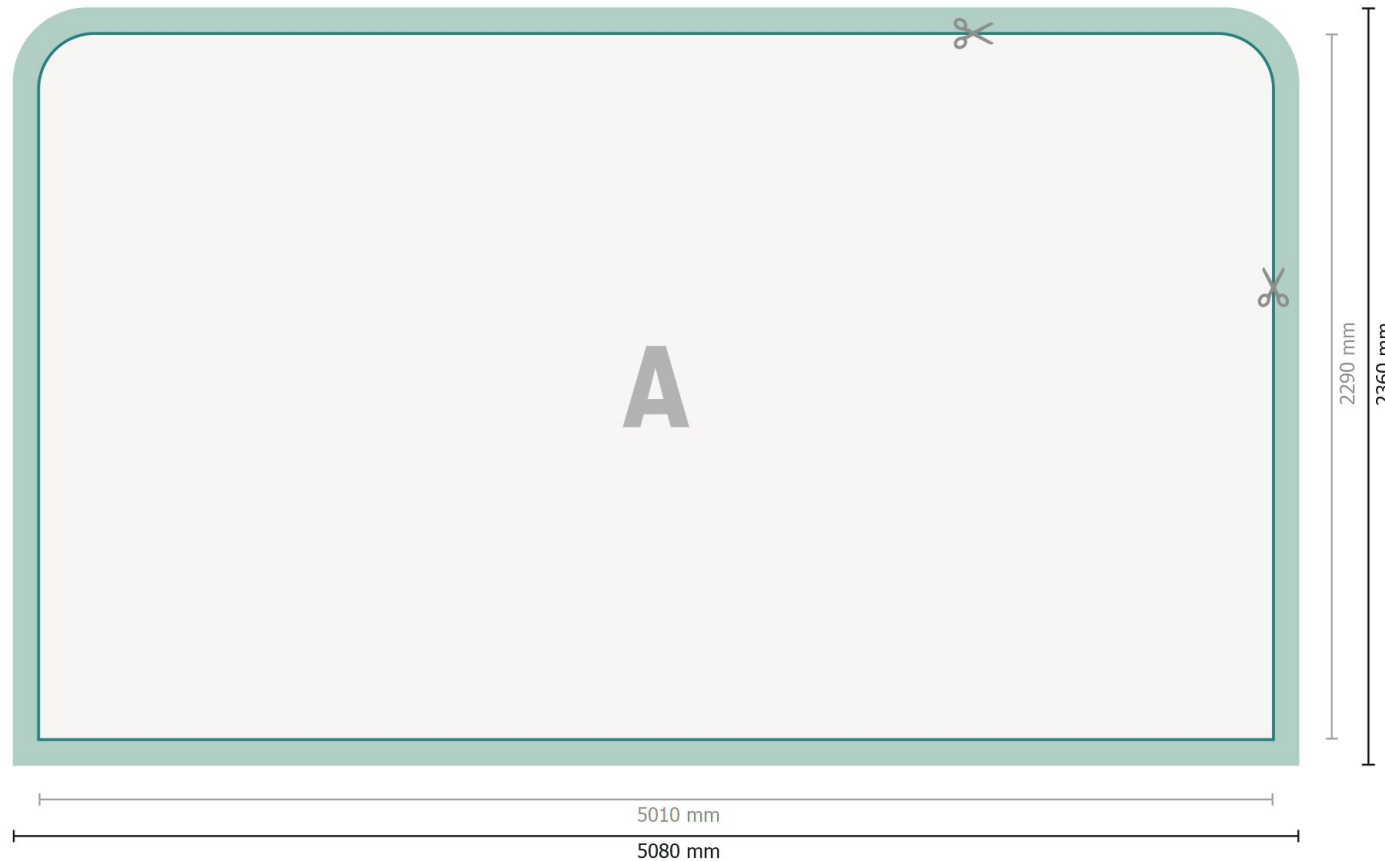

Beurswand met rits alleen druk, recht, 500 x 230 cm

Gegevensformaat:

508 x 236 cm

Overvulling:

35 mm

Eindformaat:

501 x 229 cm

Veiligheidsmarge:

100 mm

afstand van de tekst/informatie tot aan de rand van het eindformaat: dit voorkomt dat bij het schoonsnijden teveel wordt uitgesneden.

Productafmeting:

500 x 230 cm

Verklaring van de symbolen

A Leesrichting

— Eindformaat

— Gegevensformaat

 Hier snijden/stansen wij uw product

 overlap

Let op:

Houd de snijmarge/afloop en de veiligheidsmarge zoals aangegeven aan.

Geef achtergrondkleuren, afbeeldingen of grafisch materiaal tot aan de rand van het gegevensformaat vorm.