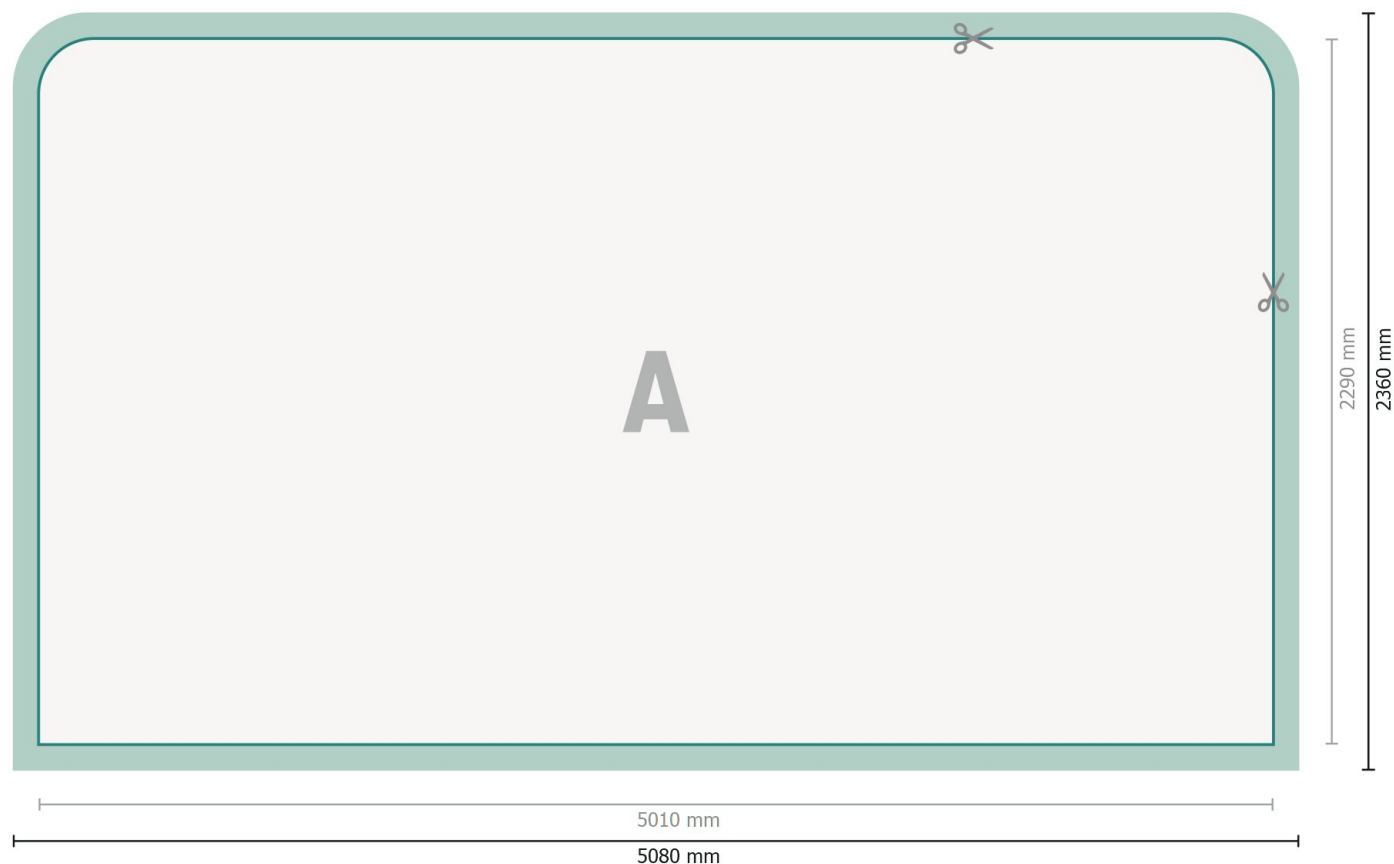

Beurswand met rits incl. druk, recht, 500 x 230 cm

Gegevensformaat:

508 x 236 cm

Overvulling:

35 mm

Eindformaat:

501 x 229 cm

Veiligheidsmarge:

100 mm

afstand van de tekst/informatie tot aan de rand van het eindformaat: dit voorkomt dat bij het schoonsnijden teveel wordt uitgesneden.

Productafmeting:

500 x 230 cm

Verklaring van de symbolen

A Leesrichting

— Eindformaat

— Gegevensformaat

 Hier snijden/stansen wij uw product

 overlap

Let op:

Houd de snijmarge/afloop en de veiligheidsmarge zoals aangegeven aan.

Geef achtergrondkleuren, afbeeldingen of grafisch materiaal tot aan de rand van het gegevensformaat vorm.