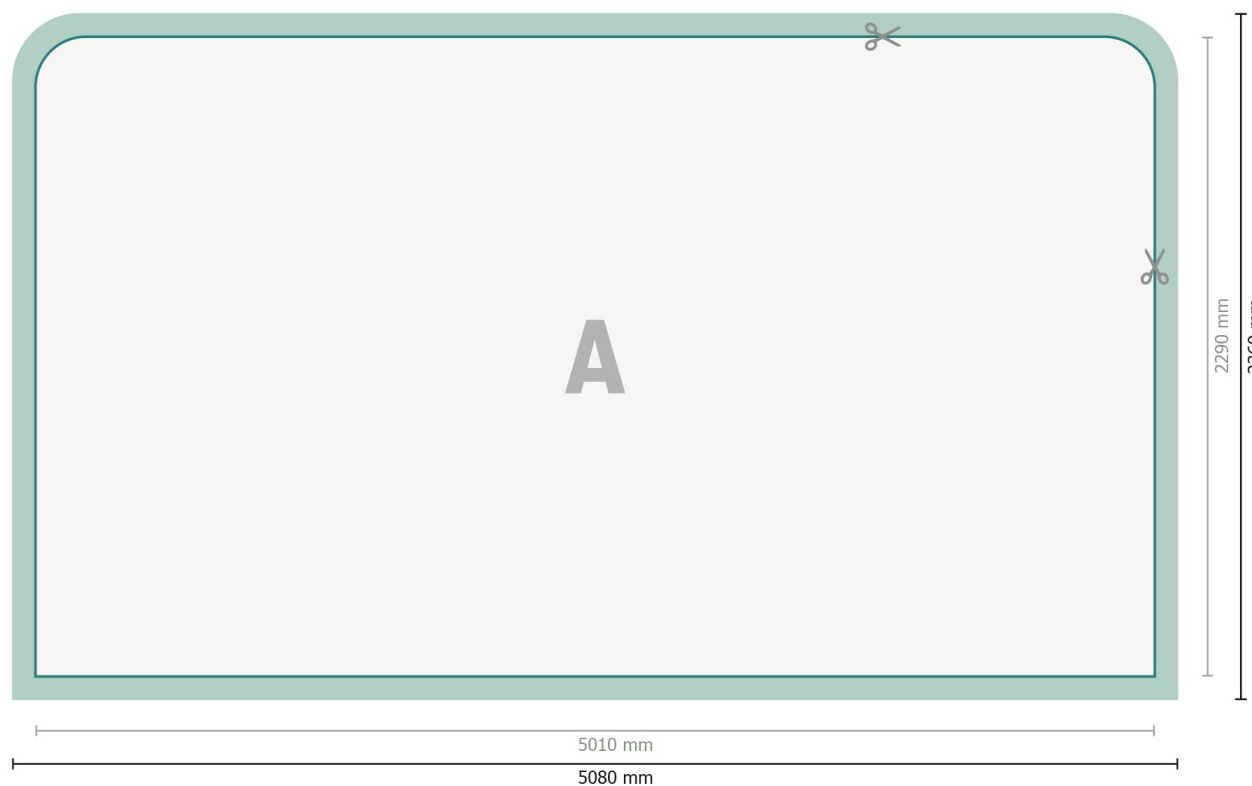

# Datasheet

Beurswand met rits incl. druk, recht, 500 x 230 cm

**Gegevensformaat (incl. 35 mm overlap):**

508 x 236 cm

**Eindformaat:**

501 x 229 cm

**Productafmeting:**

500 x 230 cm

**Verklaring van de symbolen**

- A** Leesrichting
- ┌─┐ Eindformaat
- ┌─┐ Gegevensformaat
- ✂ Hier snijden/stansen wij uw product
- overlap

## Let op:

Houd de snijmarge/afloop en de veiligheidsmarge zoals aangegeven aan.

Geef achtergrondkleuren, afbeeldingen of grafisch materiaal tot aan de rand van het gegevensfor-

maat vorm.

Informatie over het gegevensformaat/aanleverformaat vindt u onder het menupunt *Drukgegevens*