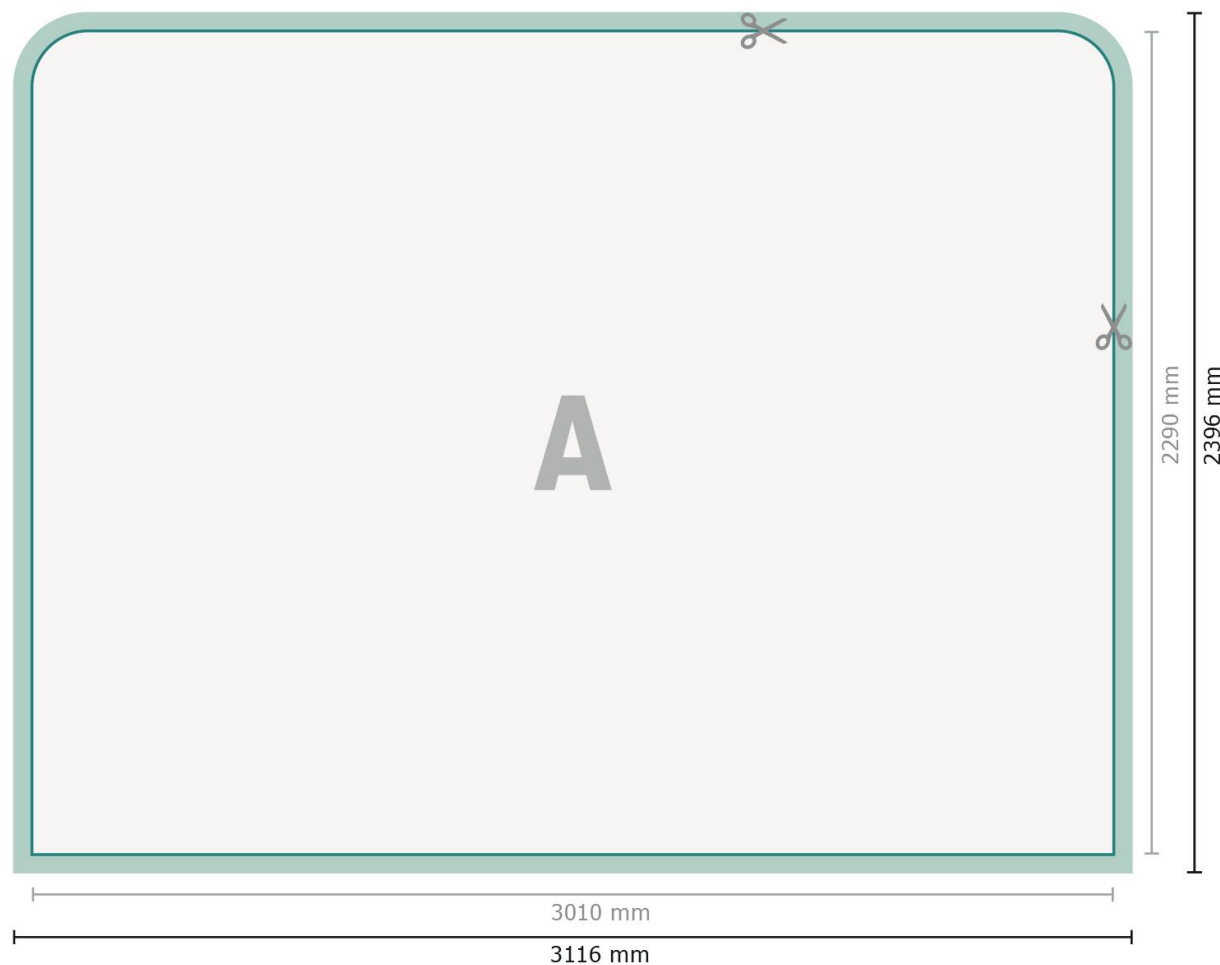

Beurswand met rits incl. druk, recht, 300 x 230 cm

Gegevensformaat:

311,6 x 239,6 cm

Overvulling:

53 mm

Eindformaat:

301 x 229 cm

Veiligheidsmarge:

100 mm

afstand van de tekst/informatie tot aan de rand van het eindformaat: dit voorkomt dat bij het schoonsnijden teveel wordt uitgesneden.

Productafmeting:

300 x 230 cm

Verklaring van de symbolen

A Leesrichting

— Eindformaat

— Gegevensformaat

 Hier snijden/stansen wij uw product

 overlap

Let op:

Houd de snijmarge/afloop en de veiligheidsmarge zoals aangegeven aan.

Geef achtergrondkleuren, afbeeldingen of grafisch materiaal tot aan de rand van het gegevensformaat vorm.