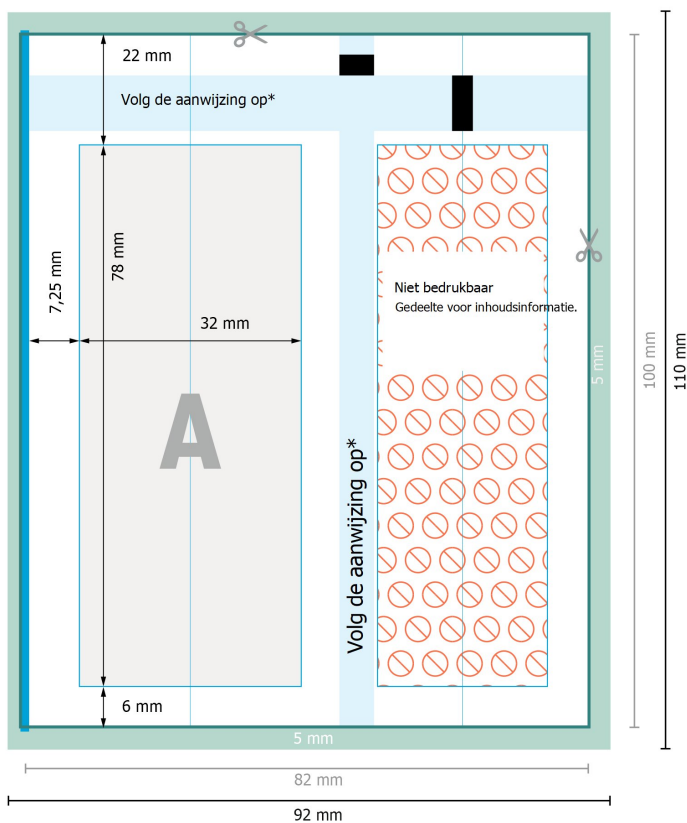

## Handcrème, 20 ml

\* Wanneer meer elementen in de gedeelten met een blauwe achtergrond worden geplaatst, mogen deze niet de kleur van de positioneringsmarkeringen bevatten. U kunt deze gedeelten het best helemaal niet gebruiken.

**Gegevensformaat (incl. 5 mm afloop):**  
9,2 x 11 cm

**snijmarge:**  
5 mm

**Eindformaat:**  
8,2 x 10 cm

**Veiligheidsmarge:**  
4 mm

afstand van de tekst/informatie tot aan de rand van het eindformaat: dit voorkomt dat bij het schoonsnijden teveel wordt uitgesneden.

### Verklaring van de symbolen

Snijmarge

Leesrichting

Eindformaat

Gegevensformaat

Hier snijden/stansen wij uw product

Niet bedrukbaar

### Let op:

Houd de snijmarge/afloop en de veiligheidsmarge zoals aangegeven aan.

Geef achtergrondkleuren, afbeeldingen of grafisch materiaal tot aan de rand van het gegevensformaat vorm.

Tijdens de productie kunnen door het snijden, stansen en vouwen toleranties optreden.