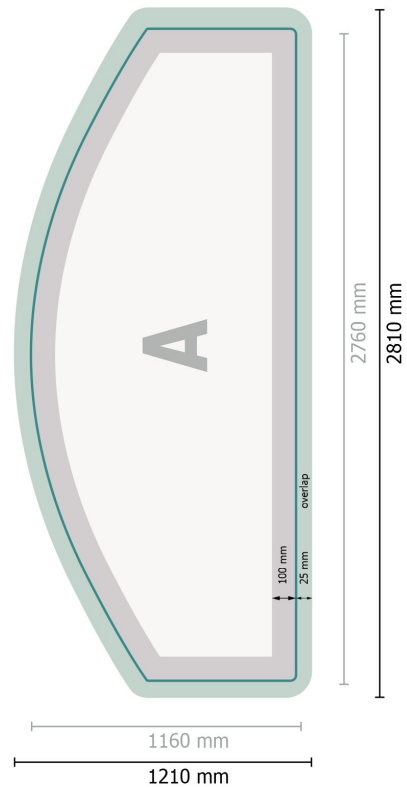

Beurswand met rits alleen druk, gebogen, 500 x 230 cm

Gegevensformaat:

281 x 121 cm

Overvulling:

25 mm

Eindformaat:

276 x 116 cm

Veiligheidsmarge:

100 mm

afstand van de tekst/informatie tot aan de rand van het eindformaat: dit voorkomt dat bij het schoonsnijden teveel wordt uitgesneden.

Productafmeting:

500 x 230 cm

Verklaring van de symbolen

A Leesrichting

Beurswand met rits alleen druk, gebogen, 500 x 230 cm

Formaataanzicht 90 graden gedraaid.

Gegevensformaat:

281 x 121 cm

Overvulling:

25 mm

Eindformaat:

276 x 116 cm

Veiligheidsmarge:

100 mm

afstand van de tekst/informatie tot aan de rand van het eindformaat: dit voorkomt dat bij het schoonsnijden teveel wordt uitgesneden.

Productafmeting:

500 x 230 cm

Verklaring van de symbolen