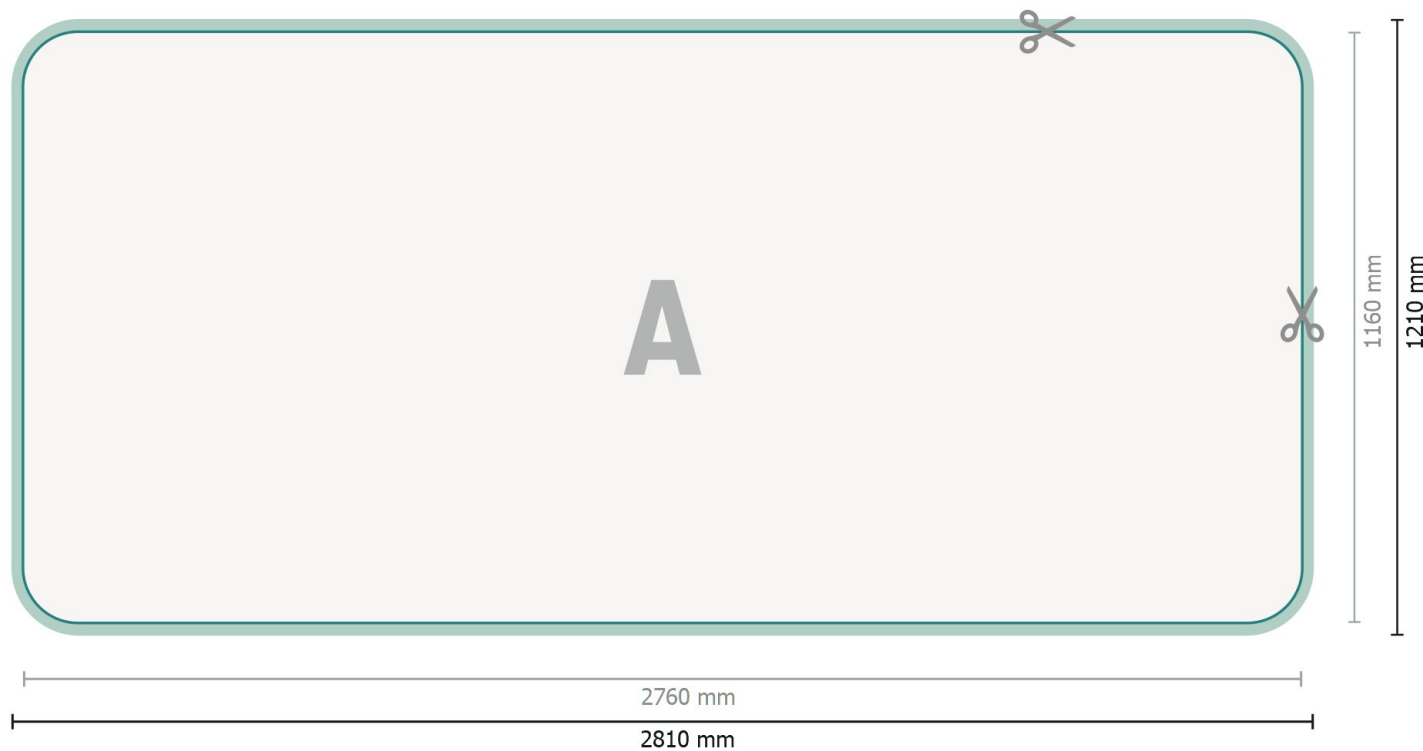

Beurswand met rits alleen druk, gebogen, 500 x 230 cm

Gegevensformaat (incl. 25 mm overlap):

281 x 121 cm

Eindformaat:

276 x 116 cm

Productafmeting:

500 x 230 cm

Verklaring van de symbolen

A Leesrichting

— Eindformaat

— Gegevensformaat

 Hier snijden/stansen wij uw product

 overlap

Let op:

Houd de snijmarge/afloop en de veiligheidsmarge zoals aangegeven aan.

Geef achtergrondkleuren, afbeeldingen of grafisch materiaal tot aan de rand van het gegevensformaat vorm.

Beurswand met rits alleen druk, gebogen, 500 x 230 cm

Formaataanzicht 90 graden gedraaid.

Gegevensformaat (incl. 25 mm overlap):

281 x 121 cm

Eindformaat:

276 x 116 cm

Productafmeting:

500 x 230 cm