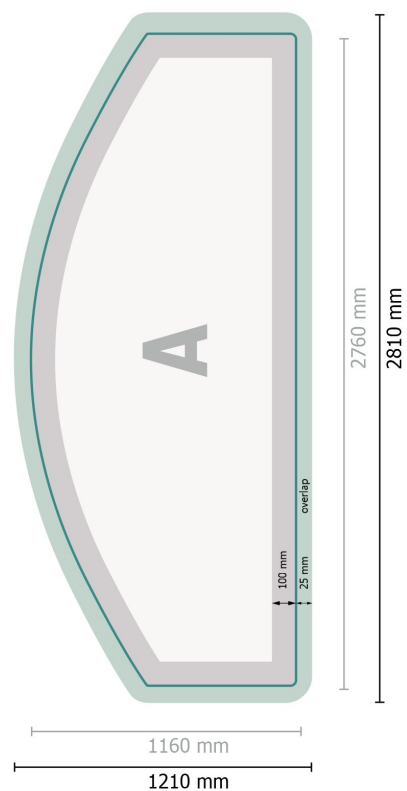

Beurswand met rits alleen druk, gebogen, 500 x 230 cm

Gegevensformaat (incl. 25 mm overlap):

281 x 121 cm

Eindformaat:

276 x 116 cm

Productafmeting:

500 x 230 cm

Verklaring van de symbolen

A Leesrichting

— Eindformaat

— Gegevensformaat

 Hier snijden/stansen wij uw product

 overlap

Let op:

Houd de snijmarge/afloop en de veiligheidsmarge zoals aangegeven aan.

Geef achtergrondkleuren, afbeeldingen of grafisch materiaal tot aan de rand van het gegevensformaat vorm.

Beurswand met rits alleen druk, gebogen, 500 x 230 cm

Formaataanzicht 90 graden gedraaid.

Gegevensformaat (incl. 25 mm overlap):

281 x 121 cm

Eindformaat:

276 x 116 cm

Productafmeting:

500 x 230 cm