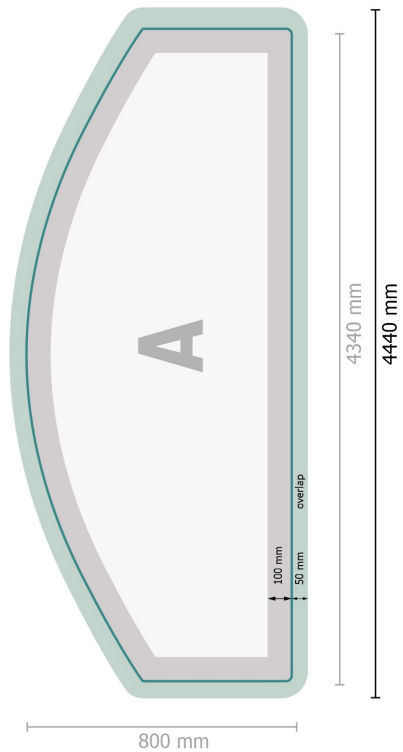

Beurswand met rits incl. druk, gebogen, 400 x 230 cm

Gegevensformaat:

444 x 242 cm

Overvulling:

50 mm

Eindformaat:

434 x 232 cm

Veiligheidsmarge:

100 mm

afstand van de tekst/informatie tot aan de rand van het eindformaat: dit voorkomt dat bij het schoonsnijden teveel wordt uitgesneden.

Productafmeting:

400 x 230 cm

Verklaring van de symbolen

A Leesrichting

Beurswand met rits incl. druk, gebogen, 400 x 230 cm

Formaataanzicht 90 graden gedraaid.

Gegevensformaat:

444 x 242 cm

Overvulling:

50 mm

Eindformaat:

434 x 232 cm

Veiligheidsmarge:

100 mm

afstand van de tekst/informatie tot aan de rand van het eindformaat: dit voorkomt dat bij het schoonsnijden teveel wordt uitgesneden.

Productafmeting:

400 x 230 cm

Verklaring van de symbolen