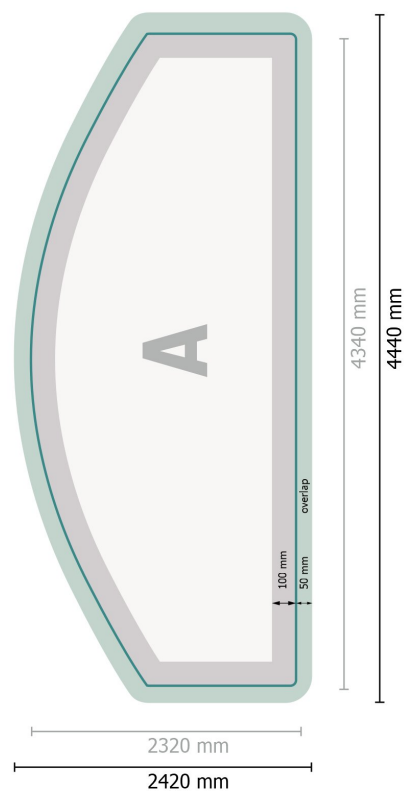

Beurswand met rits incl. druk, gebogen, 400 x 230 cm

Gegevensformaat (incl. 50 mm overlap):

444 x 242 cm

Eindformaat:

434 x 232 cm

Productafmeting:

400 x 230 cm

Verklaring van de symbolen

A Leesrichting

— Eindformaat

— Gegevensformaat

 Hier snijden/stansen wij uw product

 overlap

Let op:

Houd de snijmarge/afloop en de veiligheidsmarge zoals aangegeven aan.

Geef achtergrondkleuren, afbeeldingen of grafisch materiaal tot aan de rand van het gegevensformaat vorm.

Beurswand met rits incl. druk, gebogen, 400 x 230 cm

Formaataanzicht 90 graden gedraaid.

Gegevensformaat (incl. 50 mm overlap):

444 x 242 cm

Eindformaat:

434 x 232 cm

Productafmeting:

400 x 230 cm