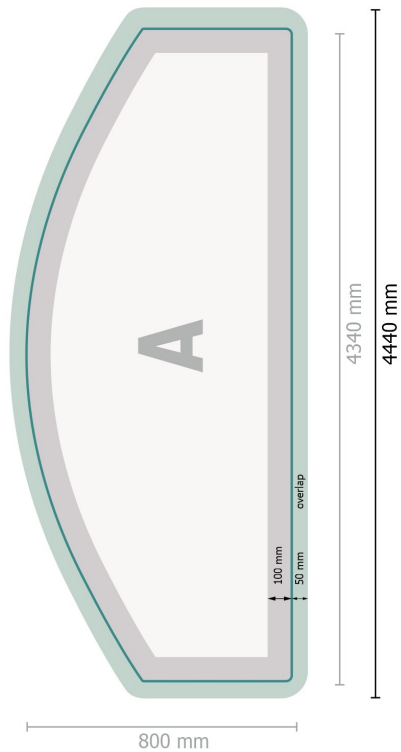

# Beurswand met rits incl. druk, gebogen, 400 x 230 cm

**Gegevensformaat (incl. 50 mm overlap):**

444 x 242 cm

**Eindformaat:**

434 x 232 cm

**Productafmeting:**

400 x 230 cm

## Verklaring van de symbolen

**A** Leesrichting

— Eindformaat

— Gegevensformaat

 Hier snijden/stansen wij uw product

 overlap

## Let op:

Houd de snijmarge/afloop en de veiligheidsmarge zoals aangegeven aan.

Geef achtergrondkleuren, afbeeldingen of grafisch materiaal tot aan de rand van het gegevensformaat vorm.

Tijdens de productie kunnen door het snijden, stansen en vouwen toleranties optreden.

# Beurswand met rits incl. druk, gebogen, 400 x 230 cm

Formaataanzicht 90 graden gedraaid.

**Gegevensformaat (incl. 50 mm overlap):**

444 x 242 cm

**Eindformaat:**

434 x 232 cm

**Productafmeting:**

400 x 230 cm