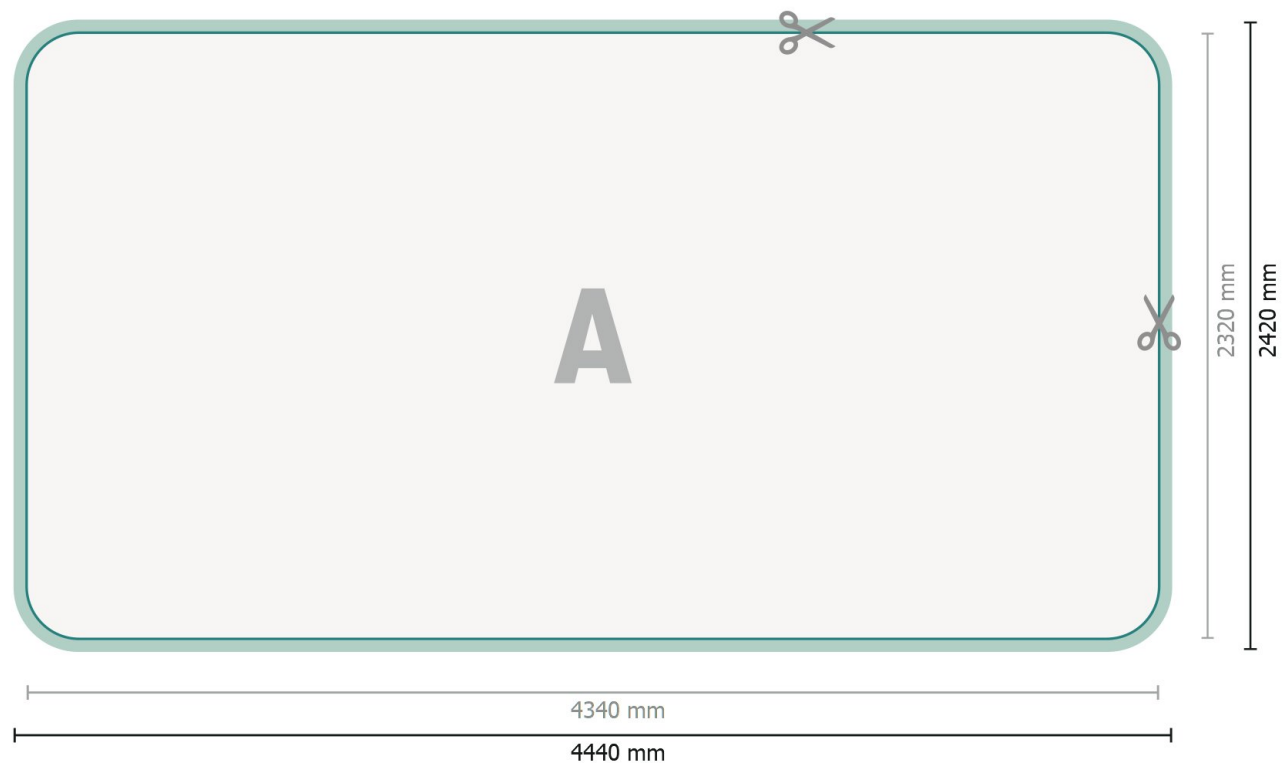

# Beurswand met rits incl. druk, gebogen, 400 x 230 cm

**Gegevensformaat (incl. 50 mm overlap):**

444 x 242 cm

**Eindformaat:**

434 x 232 cm

**Productafmeting:**

400 x 230 cm

## Verklaring van de symbolen

**A** Leesrichting

— Eindformaat

— Gegevensformaat

 Hier snijden/stansen wij uw product

 overlap

# Beurswand met rits incl. druk, gebogen, 400 x 230 cm

Formaataanzicht 90 graden gedraaid.

**Gegevensformaat (incl. 50 mm overlap):**

444 x 242 cm

**Eindformaat:**

434 x 232 cm

**Productafmeting:**

400 x 230 cm