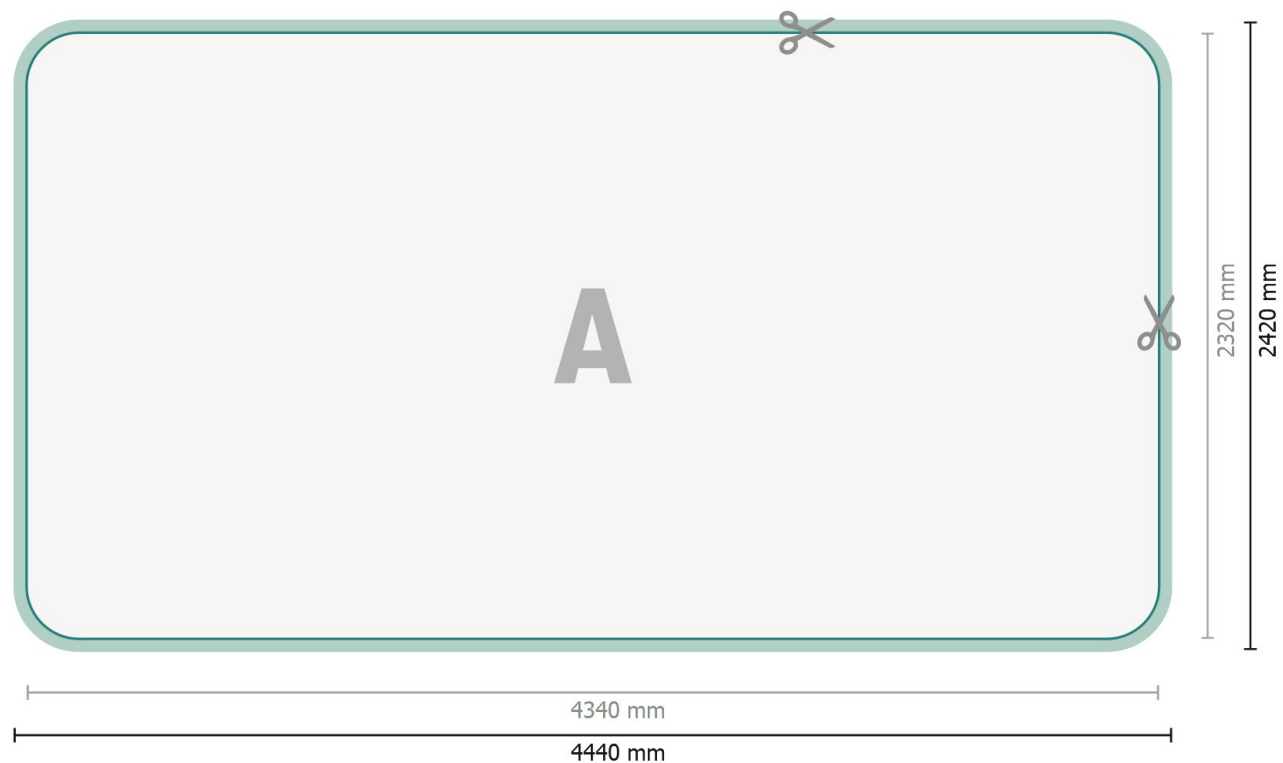

Beurswand met rits alleen druk, gebogen, 400 x 230 cm

Gegevensformaat:

444 x 242 cm

Overvulling:

50 mm

Eindformaat:

434 x 232 cm

Veiligheidsmarge:

100 mm

afstand van de tekst/informatie tot aan de rand van het eindformaat: dit voorkomt dat bij het schoonsnijden teveel wordt uitgesneden.

Productafmeting:

400 x 230 cm

Verklaring van de symbolen

A Leesrichting

Beurswand met rits alleen druk, gebogen, 400 x 230 cm

Formaataanzicht 90 graden gedraaid.

Gegevensformaat:

444 x 242 cm

Overvulling:

50 mm

Eindformaat:

434 x 232 cm

Veiligheidsmarge:

100 mm

afstand van de tekst/informatie tot aan de rand van het eindformaat: dit voorkomt dat bij het schoonsnijden teveel wordt uitgesneden.

Productafmeting:

400 x 230 cm

Verklaring van de symbolen