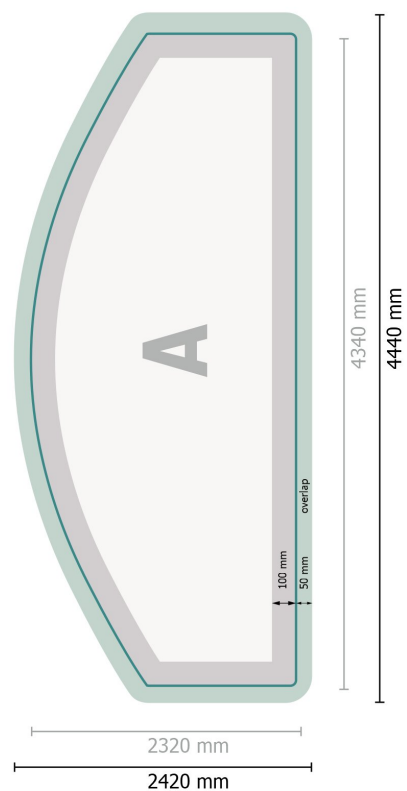

Beurswand met rits alleen druk, gebogen, 400 x 230 cm

Gegevensformaat:

444 x 242 cm

Overvulling:

50 mm

Eindformaat:

434 x 232 cm

Veiligheidsmarge:

100 mm

afstand van de tekst/informatie tot aan de rand van het eindformaat: dit voorkomt dat bij het schoonsnijden teveel wordt uitgesneden.

Productafmeting:

400 x 230 cm

Verklaring van de symbolen

A Leesrichting

Beurswand met rits alleen druk, gebogen, 400 x 230 cm

Formaataanzicht 90 graden gedraaid.

Gegevensformaat:

444 x 242 cm

Overvulling:

50 mm

Eindformaat:

434 x 232 cm

Veiligheidsmarge:

100 mm

afstand van de tekst/informatie tot aan de rand van het eindformaat: dit voorkomt dat bij het schoonsnijden teveel wordt uitgesneden.

Productafmeting:

400 x 230 cm

Verklaring van de symbolen