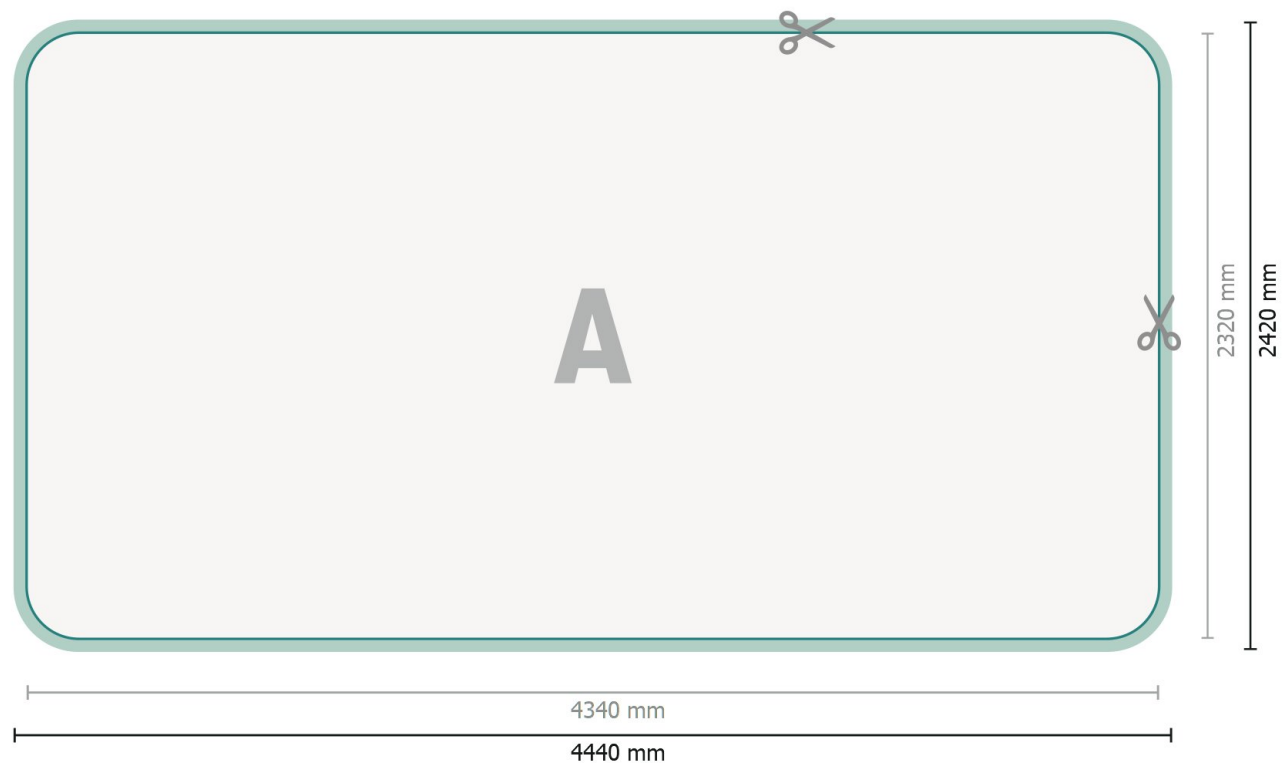

Beurswand met rits alleen druk, gebogen, 400 x 230 cm

Gegevensformaat (incl. 50 mm overlap):

444 x 242 cm

Eindformaat:

434 x 232 cm

Productafmeting:

400 x 230 cm

Verklaring van de symbolen

A Leesrichting

— Eindformaat

— Gegevensformaat

 Hier snijden/stansen wij uw product

 overlap

Let op:

Houd de snijmarge/afloop en de veiligheidsmarge zoals aangegeven aan.

Geef achtergrondkleuren, afbeeldingen of grafisch materiaal tot aan de rand van het gegevensformaat vorm.

Beurswand met rits alleen druk, gebogen, 400 x 230 cm

Formaataanzicht 90 graden gedraaid.

Gegevensformaat (incl. 50 mm overlap):

444 x 242 cm

Eindformaat:

434 x 232 cm

Productafmeting:

400 x 230 cm