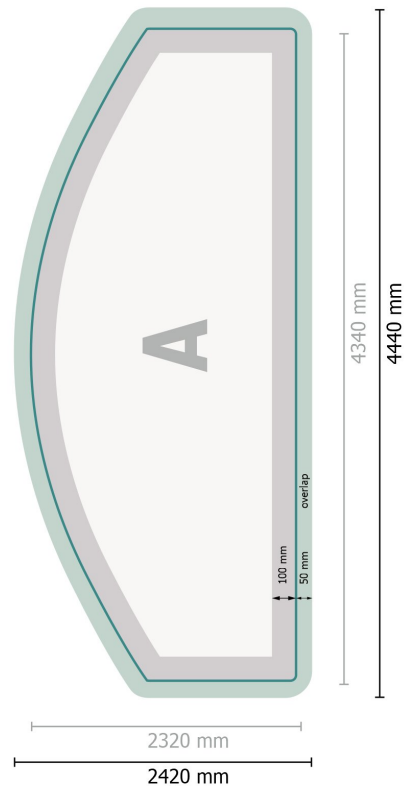

Beurswand met rits alleen druk, gebogen, 400 x 230 cm

Gegevensformaat (incl. 50 mm overlap):

444 x 242 cm

Eindformaat:

434 x 232 cm

Productafmeting:

400 x 230 cm

Verklaring van de symbolen

A Leesrichting

— Eindformaat

— Gegevensformaat

 Hier snijden/stansen wij uw product

 overlap

Let op:

Houd de snijmarge/afloop en de veiligheidsmarge zoals aangegeven aan.

Geef achtergrondkleuren, afbeeldingen of grafisch materiaal tot aan de rand van het gegevensformaat vorm.

Beurswand met rits alleen druk, gebogen, 400 x 230 cm

Formaataanzicht 90 graden gedraaid.

Gegevensformaat (incl. 50 mm overlap):

444 x 242 cm

Eindformaat:

434 x 232 cm

Productafmeting:

400 x 230 cm