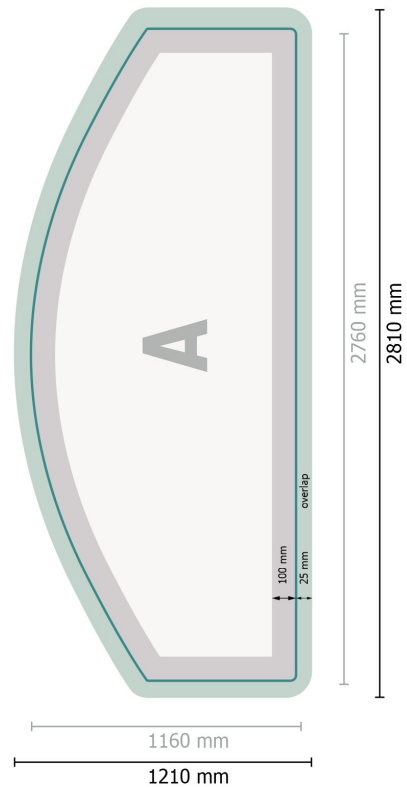

Beurswand met rits incl. druk, gebogen, 500 x 230 cm

Gegevensformaat:

281 x 121 cm

Overvulling:

25 mm

Eindformaat:

276 x 116 cm

Veiligheidsmarge:

100 mm

afstand van de tekst/informatie tot aan de rand van het eindformaat: dit voorkomt dat bij het schoonsnijden teveel wordt uitgesneden.

Productafmeting:

500 x 230 cm

Verklaring van de symbolen

A Leesrichting

Beurswand met rits incl. druk, gebogen, 500 x 230 cm

Formaataanzicht 90 graden gedraaid.

Gegevensformaat:

281 x 121 cm

Overvulling:

25 mm

Eindformaat:

276 x 116 cm

Veiligheidsmarge:

100 mm

afstand van de tekst/informatie tot aan de rand van het eindformaat: dit voorkomt dat bij het schoonsnijden teveel wordt uitgesneden.

Productafmeting:

500 x 230 cm

Verklaring van de symbolen