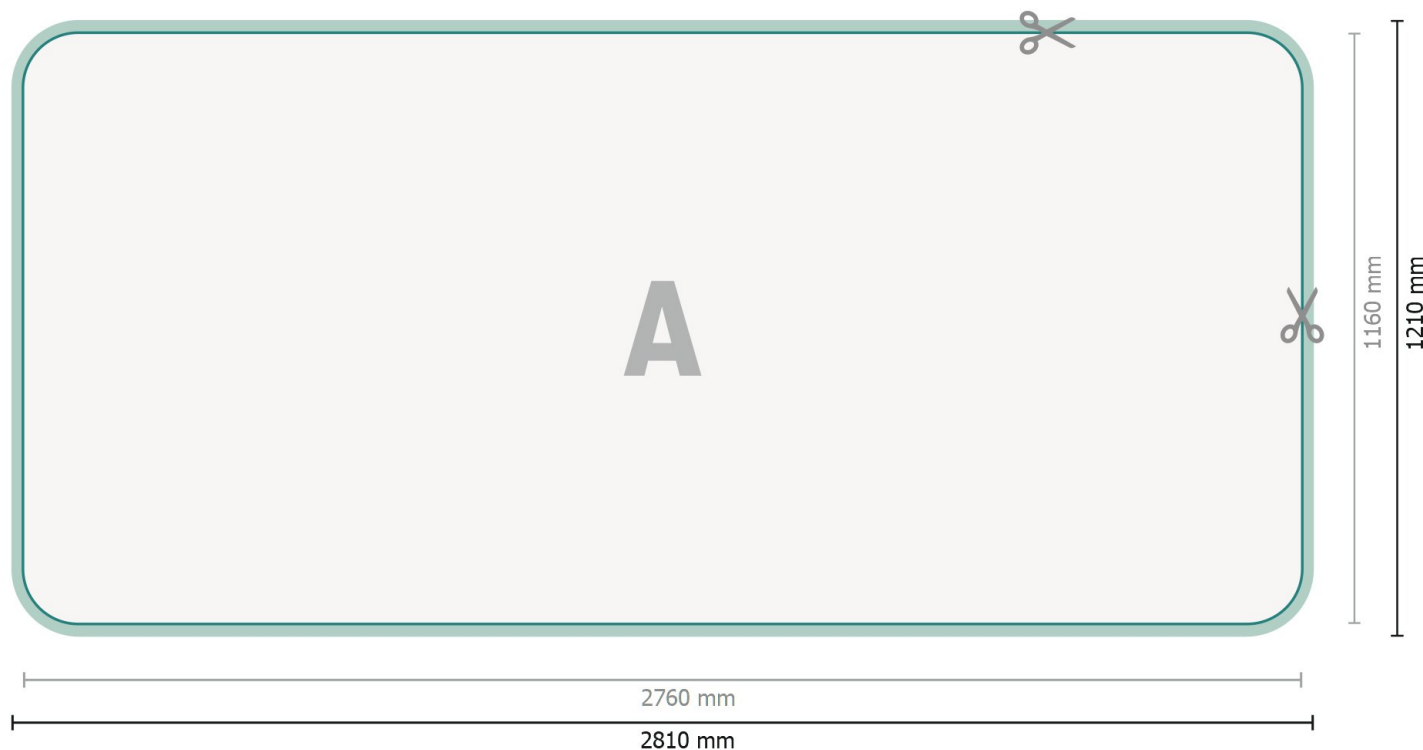

Beurswand met rits incl. druk, gebogen, 500 x 230 cm

Gegevensformaat:

281 x 121 cm

Overvulling:

25 mm

Eindformaat:

276 x 116 cm

Veiligheidsmarge:

100 mm

afstand van de tekst/informatie tot aan de rand van het eindformaat: dit voorkomt dat bij het schoonsnijden teveel wordt uitgesneden.

Productafmeting:

500 x 230 cm

Verklaring van de symbolen

A Leesrichting

Beurswand met rits incl. druk, gebogen, 500 x 230 cm

Formaataanzicht 90 graden gedraaid.

Gegevensformaat:

281 x 121 cm

Overvulling:

25 mm

Eindformaat:

276 x 116 cm

Veiligheidsmarge:

100 mm

afstand van de tekst/informatie tot aan de rand van het eindformaat: dit voorkomt dat bij het schoonsnijden teveel wordt uitgesneden.

Productafmeting:

500 x 230 cm

Verklaring van de symbolen