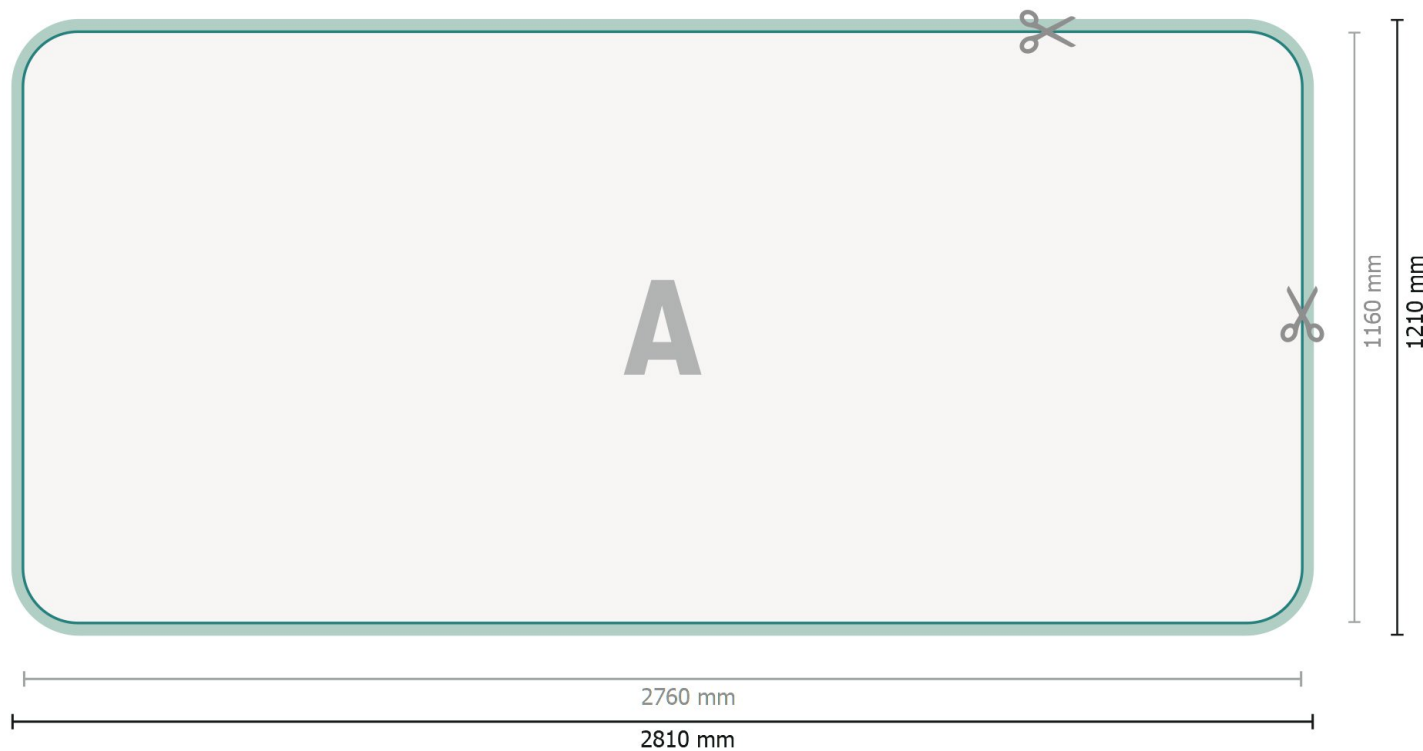

Beurswand met rits incl. druk, gebogen, 500 x 230 cm

Gegevensformaat (incl. 25 mm overlap):

281 x 121 cm

Eindformaat:

276 x 116 cm

Productafmeting:

500 x 230 cm

Verklaring van de symbolen

A Leesrichting

 Eindformaat

 Gegevensformaat

 Hier snijden/stansen wij uw product

 overlap

Let op:

Houd de snijmarge/afloop en de veiligheidsmarge zoals aangegeven aan.

Geef achtergrondkleuren, afbeeldingen of grafisch materiaal tot aan de rand van het gegevensformaat vorm.

Beurswand met rits incl. druk, gebogen, 500 x 230 cm

Formaataanzicht 90 graden gedraaid.

Gegevensformaat (incl. 25 mm overlap):

281 x 121 cm

Eindformaat:

276 x 116 cm

Productafmeting:

500 x 230 cm