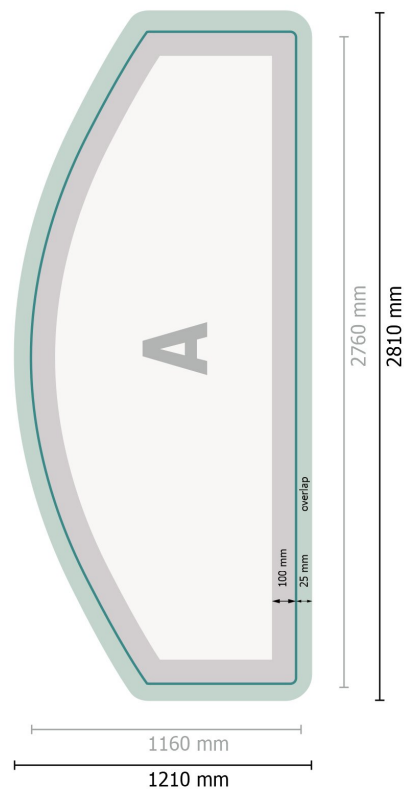

Beurswand met rits incl. druk, gebogen, 500 x 230 cm

Gegevensformaat (incl. 25 mm overlap):

281 x 121 cm

Eindformaat:

276 x 116 cm

Productafmeting:

500 x 230 cm

Verklaring van de symbolen

A Leesrichting

 Eindformaat

 Gegevensformaat

 Hier snijden/stansen wij uw product

 overlap

Let op:

Houd de snijmarge/afloop en de veiligheidsmarge zoals aangegeven aan.

Geef achtergrondkleuren, afbeeldingen of grafisch materiaal tot aan de rand van het gegevensformaat vorm.

Beurswand met rits incl. druk, gebogen, 500 x 230 cm

Formaataanzicht 90 graden gedraaid.

Gegevensformaat (incl. 25 mm overlap):

281 x 121 cm

Eindformaat:

276 x 116 cm

Productafmeting:

500 x 230 cm