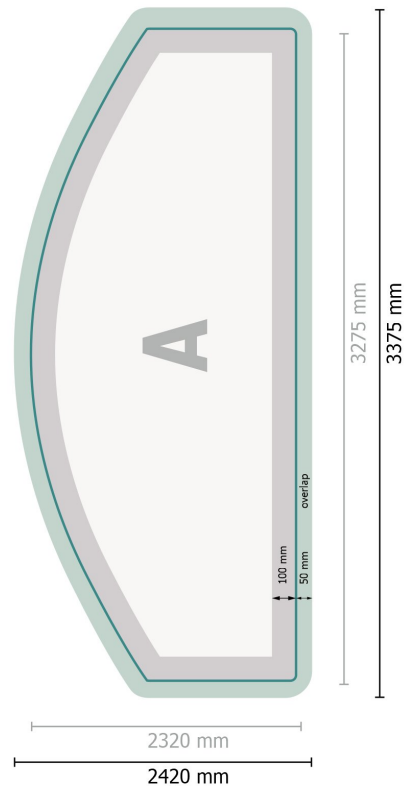

Beurswand met rits alleen druk, gebogen, 300 x 230 cm

Gegevensformaat:

337,5 x 242 cm

Overvulling:

50 mm

Eindformaat:

327,5 x 232 cm

Veiligheidsmarge:

100 mm

afstand van de tekst/informatie tot aan de rand van het eindformaat: dit voorkomt dat bij het schoonsnijden teveel wordt uitgesneden.

Productafmeting:

300 x 230 cm

Verklaring van de symbolen

A Leesrichting

Beurswand met rits alleen druk, gebogen, 300 x 230 cm

Formaataanzicht 90 graden gedraaid.

Gegevensformaat:

337,5 x 242 cm

Overvulling:

50 mm

Eindformaat:

327,5 x 232 cm

Veiligheidsmarge:

100 mm

afstand van de tekst/informatie tot aan de rand van het eindformaat: dit voorkomt dat bij het schoonsnijden teveel wordt uitgesneden.

Productafmeting:

300 x 230 cm

Verklaring van de symbolen