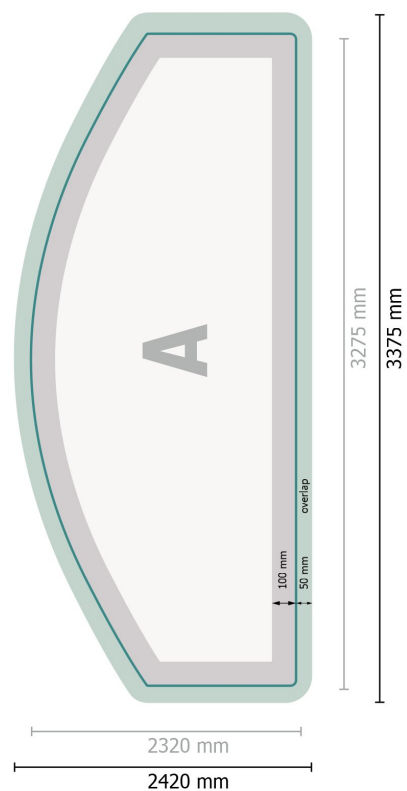

## Beurswand met rits alleen druk, gebogen, 300 x 230 cm

### Gegevensformaat (incl. 50 mm overlap):

337,5 x 242 cm

### Eindformaat:

327,5 x 232 cm

# Beurswand met rits alleen druk, gebogen, 300 x 230 cm

Formaatbeeld 90 graden gedraaid.

**Gegevensformaat (incl. 50 mm overlap):**

337,5 x 242 cm

**Eindformaat:**

327,5 x 232 cm

**Productafmeting:**

300 x 230 cm