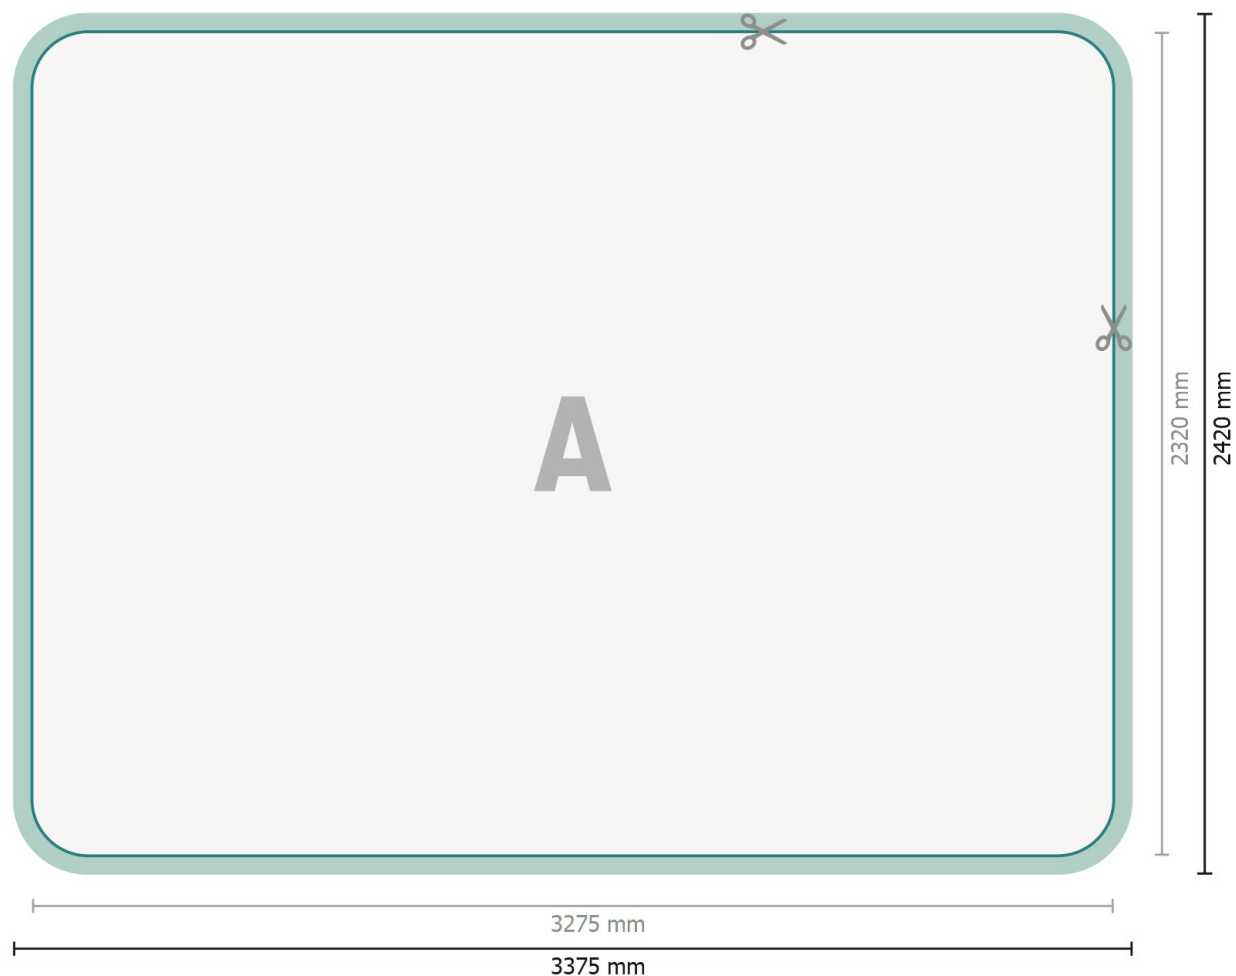

## Beurswand met rits alleen druk, gebogen, 300 x 230 cm

### Gegevensformaat (incl. 50 mm overlap):

337,5 x 242 cm

### Eindformaat:

327,5 x 232 cm

### Productafmeting:

300 x 230 cm