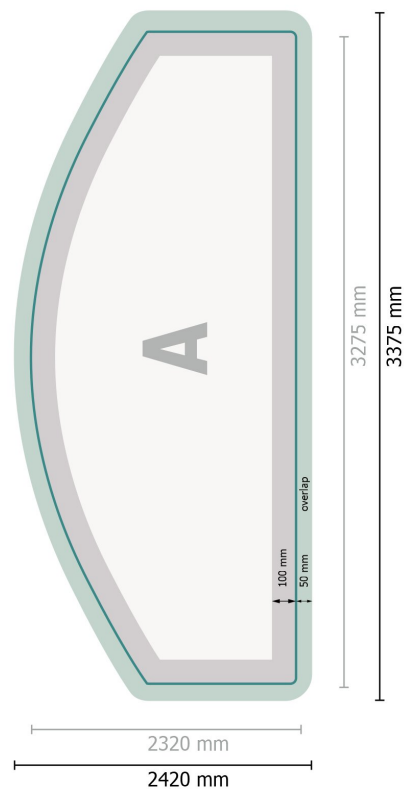

Beurswand met rits incl. druk, gebogen, 300 x 230 cm

Gegevensformaat:

337,5 x 242 cm

Overvulling:

50 mm

Eindformaat:

327,5 x 232 cm

Veiligheidsmarge:

100 mm

afstand van de tekst/informatie tot aan de rand van het eindformaat: dit voorkomt dat bij het schoonsnijden teveel wordt uitgesneden.

Productafmeting:

300 x 230 cm

Verklaring van de symbolen

A Leesrichting

— Eindformaat

— Gegevensformaat

 Hier snijden/stansen wij uw product

 overlap

Let op:

Houd de snijmarge/afloop en de veiligheidsmarge zoals aangegeven aan.

Geef achtergrondkleuren, afbeeldingen of grafisch materiaal tot aan de rand van het gegevensformaat vorm.

Beurswand met rits incl. druk, gebogen, 300 x 230 cm

Formaataanzicht 90 graden gedraaid.

Gegevensformaat:

337,5 x 242 cm

Overvulling:

50 mm

Eindformaat:

327,5 x 232 cm