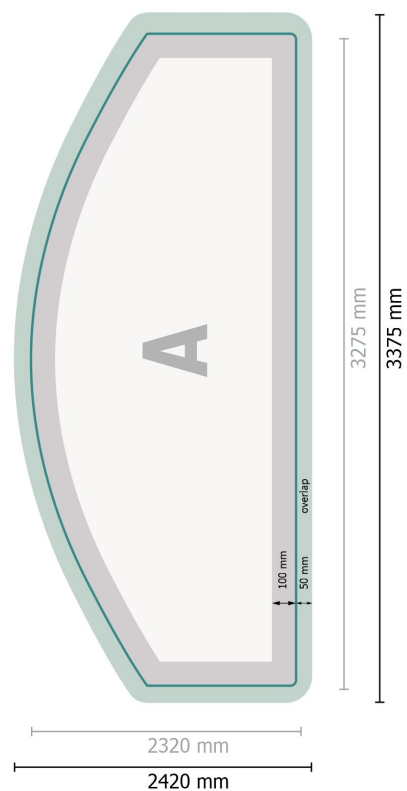

Beurswand met rits incl. druk, gebogen, 300 x 230 cm

Gegevensformaat (incl. 50 mm overlap):

337,5 x 242 cm

Eindformaat:

327,5 x 232 cm

Productafmeting:

300 x 230 cm

Verklaring van de symbolen

A Leesrichting

 Eindformaat

 Gegevensformaat

 Hier snijden/stansen wij uw product

 overlap

Let op:

Houd de snijmarge/afloop en de veiligheidsmarge zoals aangegeven aan.

Geef achtergrondkleuren, afbeeldingen of grafisch materiaal tot aan de rand van het gegevensformaat vorm.

Beurswand met rits incl. druk, gebogen, 300 x 230 cm

Formaataanzicht 90 graden gedraaid.

Gegevensformaat (incl. 50 mm overlap):

337,5 x 242 cm

Eindformaat:

327,5 x 232 cm

Productafmeting:

300 x 230 cm