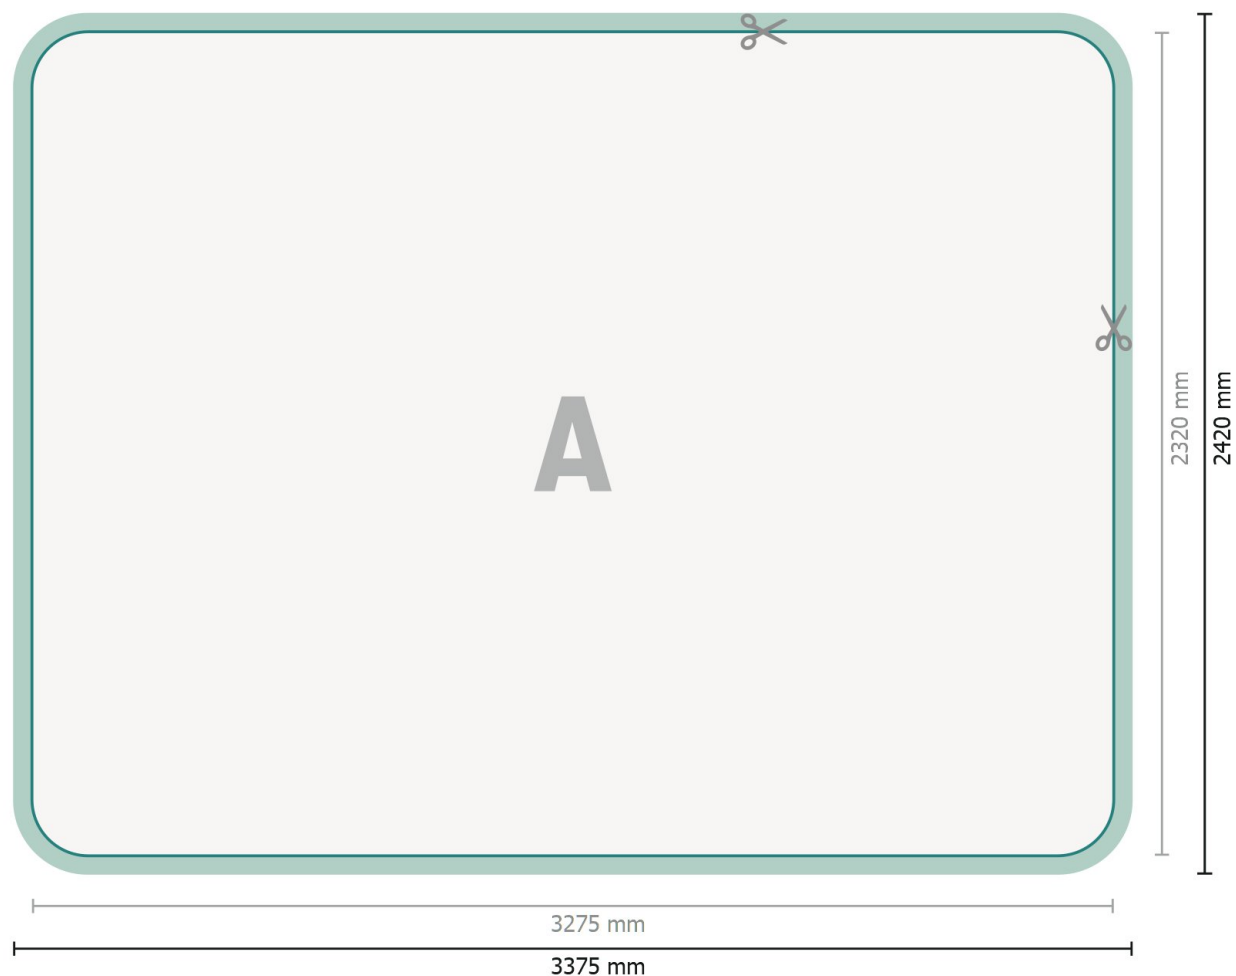

Beurswand met rits incl. druk, gebogen, 300 x 230 cm

Gegevensformaat (incl. 50 mm overlap):

337,5 x 242 cm

Eindformaat:

327,5 x 232 cm

Productafmeting:

300 x 230 cm

Verklaring van de symbolen

A Leesrichting

 Eindformaat

 Gegevensformaat

 Hier snijden/stansen wij uw product

 overlap

Let op:

Houd de snijmarge/afloop en de veiligheidsmarge zoals aangegeven aan.

Geef achtergrondkleuren, afbeeldingen of grafisch materiaal tot aan de rand van het gegevensformaat vorm.

Beurswand met rits incl. druk, gebogen, 300 x 230 cm

Formaataanzicht 90 graden gedraaid.

Gegevensformaat (incl. 50 mm overlap):

337,5 x 242 cm

Eindformaat:

327,5 x 232 cm

Productafmeting:

300 x 230 cm