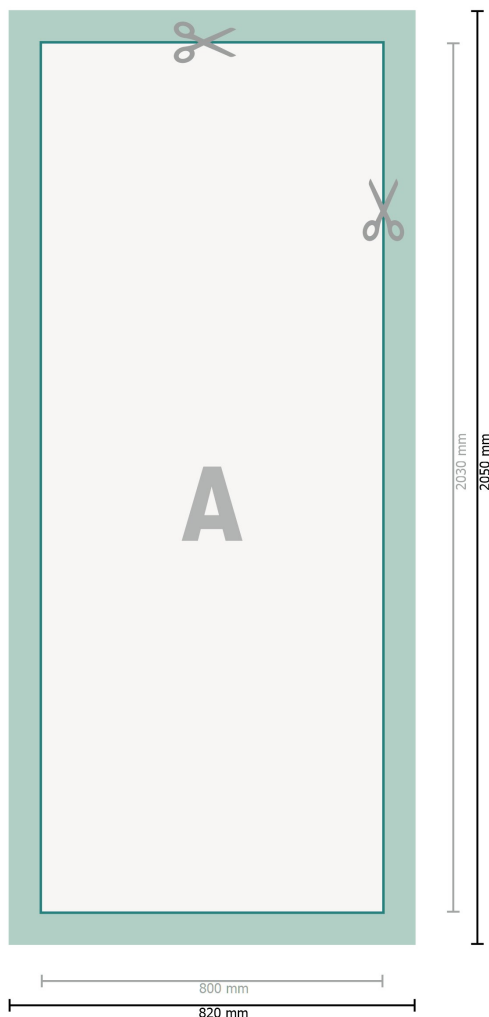

L-banner, alleen druk, 80 x 200 cm

Gegevensformaat (incl. 10 mm afloop):
82 x 205 cm

Eindformaat:
80 x 203 cm

Veiligheidsmarge:
4 mm
afstand van de tekst/informatie tot aan de rand van het eindformaat: dit voorkomt dat bij het schoonsnijden teveel wordt uitgesneden.

Verklaring van de symbolen

-  Snijmarge
-  Leesrichting
-  Eindformaat
-  Gegevensformaat
-  Hier snijden/stansen wij uw product

Let op:

Houd de snijmarge/afloop en de veiligheidsmarge zoals aangegeven aan.

Geef achtergrondkleuren, afbeeldingen of grafisch materiaal tot aan de rand van het gegevensformaat vorm.

Tijdens de productie kunnen door het snijden, stansen en vouwen toleranties optreden.

Informatie over het gegevensformaat/aanleverformaat vindt u onder het menupunt *Drukgegevens* op www.onlineprinters.nl