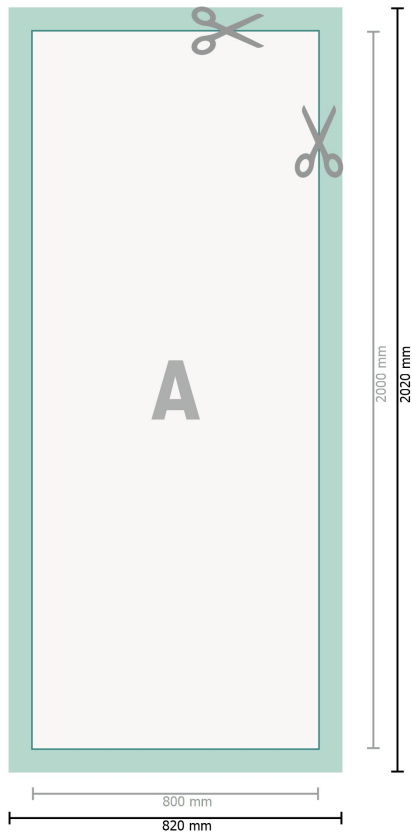

## Ritsbanner, alleen druk, 80 x 200 cm

**Gegevensformaat (incl. 10 mm overlap):**

82 x 202 cm

**Eindformaat:**

80 x 200 cm

**Veiligheidsmarge:**

50 mm

afstand van de tekst/informatie tot aan de rand van het eindformaat: dit voorkomt dat bij het schoonsnijden teveel wordt uitgesneden.

**Verklaring van de symbolen**

- A** Leesrichting
-  Eindformaat
-  Gegevensformaat
-  Hier snijden/stansen wij uw product
-  overlap

---

**Let op:**

Houd de snijmarge/afloop en de veiligheidsmarge zoals aangegeven aan.

Geef achtergrondkleuren, afbeeldingen of grafisch materiaal tot aan de rand van het gegevensformaat vorm.

Tijdens de productie kunnen door het snijden, stansen en vouwen toleranties optreden.

Informatie over het gegevensformaat/aanleverformaat vindt u onder het menupunt *Drukgegevens* op [www.onlineprinters.nl](http://www.onlineprinters.nl)