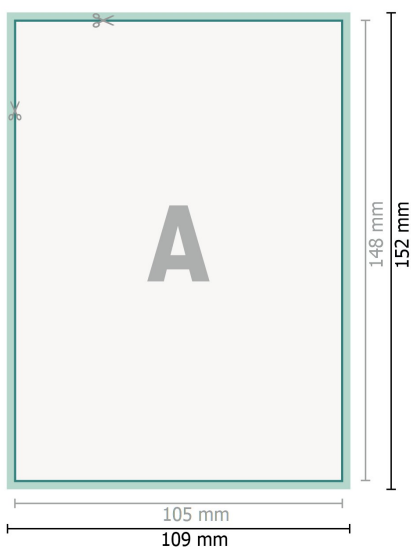

Kerstpostkaarten, A6

Voorkant

Achterkant

Gegevensformaat (incl. 2 mm afloop):
10,9 x 15,2 cm

snijmarge:
2 mm

Eindformaat:
10,5 x 14,8 cm

Veiligheidsmarge:
4 mm
afstand van de tekst/informatie tot aan de rand van het eindformaat: dit voorkomt dat bij het schoonsnijden teveel wordt uitgesneden.

Verklaring van de symbolen

-  Snijmarge
-  Leesrichting
-  Eindformaat
-  Gegevensformaat
-  Hier snijden/stansen wij uw product

Let op:

Houd de snijmarge/afloop en de veiligheidsmarge zoals aangegeven aan.

Geef achtergrondkleuren, afbeeldingen of grafisch materiaal tot aan de rand van het gegevensformaat vorm.

Tijdens de productie kunnen door het snijden, stansen en vouwen toleranties optreden.

Informatie over het gegevensformaat/aanleverformaat vindt u onder het menupunt *Drukgegevens* op www.onlineprinters.nl