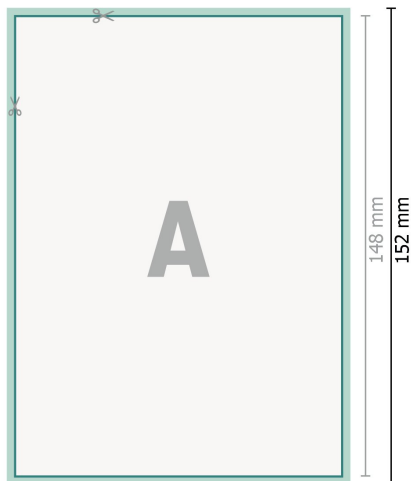

Kerstpostkaarten, A6

Voorkant

Achterkant

Gegevensformaat (incl. 2 mm afloop):
10,9 x 15,2 cm

snijmarge:
2 mm

Eindformaat:
10,5 x 14,8 cm

Veiligheidsmarge:
4 mm
afstand van de tekst/informatie tot aan de rand van het eindformaat: dit voorkomt dat bij het schoonsnijden teveel wordt uitgesneden.

Verklaring van de symbolen

-  Snijmarge
-  Leesrichting
-  Eindformaat
-  Gegevensformaat
-  Hier snijden/stansen wij uw product

Let op:

Houd de snijmarge/afloop en de veiligheidsmarge zoals aangegeven aan.

Geef achtergrondkleuren, afbeeldingen of grafisch materiaal tot aan de rand van het gegevensformaat vorm.

Tijdens de productie kunnen door het snijden, stansen en vouwen toleranties optreden.

Informatie over het gegevensformaat/aanleverformaat vindt u onder het menupunt *Drukgegevens* op www.onlineprinters.nl