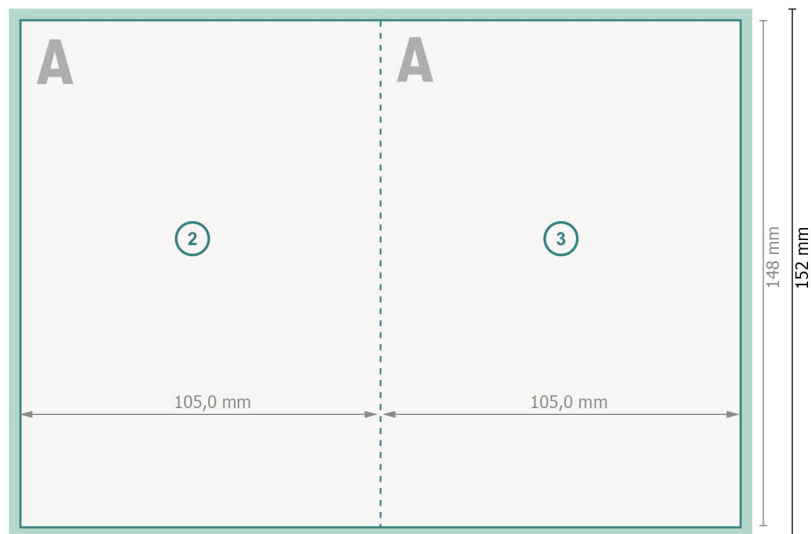

# Kerstvouwkaarten stand formaat, A6

4-zijdig, 1 vouw

Buitenkant

Binnenkant

**Gegevensformaat (incl. 2 mm afloop):**

21,4 x 15,2 cm

**snijmarge:**

2 mm

**Eindformaat:**

21 x 14,8 cm

**Eindformaat (gesloten):**

10,5 x 14,8 cm

**Veiligheidsmarge:**

4 mm

afstand van de tekst/informatie tot aan de rand van het eindformaat: dit voorkomt dat bij het schoonsnijden teveel wordt uitgesneden.

## Verklaring van de symbolen

 Snijmarge

 Leesrichting

 Eindformaat

 Gegevensformaat

 Hier snijden/stansen wij uw product

 Rillijn/Vouwlijn