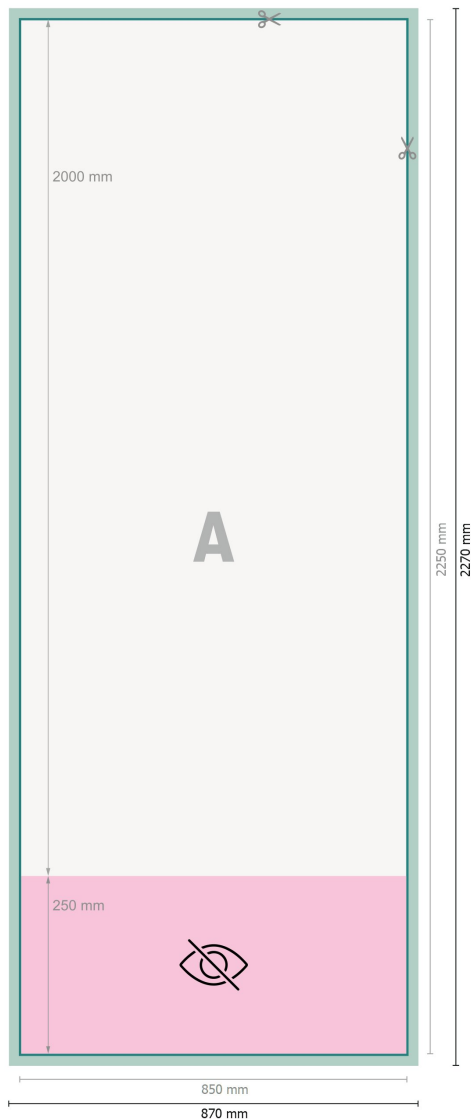

Rollup systeem dubbelzijdig, 85 x 200 cm

Gegevensformaat (incl. 10 mm afloop):
87 x 227 cm

Eindformaat:
85 x 225 cm

Zichtbaar gedeelte:
85 x 200 cm

Bedrukbaar gedeelte:
85 x 225 cm

Veiligheidsmarge:
10 mm
afstand van de tekst/informatie tot aan de rand van het eindformaat: dit voorkomt dat bij het schoonsnijden teveel wordt uitgesneden.

Verklaring van de symbolen

 Snijmarge

 Leesrichting

 Eindformaat

 Gegevensformaat

 Niet zichtbaar

 Hier snijden/stansen wij uw product

Let op:

Houd de snijmarge/afloop en de veiligheidsmarge zoals aangegeven aan.

Geef achtergrondkleuren, afbeeldingen of grafisch materiaal tot aan de rand van het gegevensformaat vorm.

Tijdens de productie kunnen door het snijden, stansen en vouwen toleranties optreden.