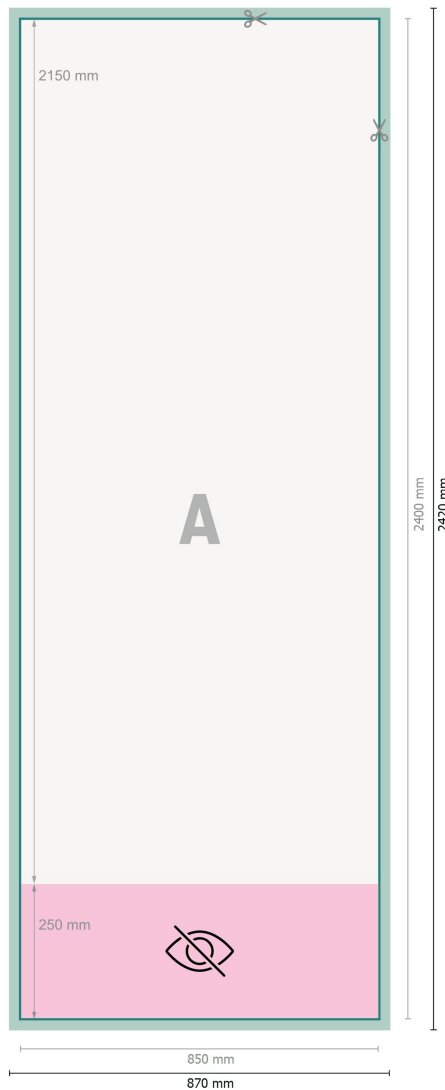

Roll-up Exclusief, alleen druk, 85 x 215 cm

Gegevensformaat (incl. 10 mm afloop):
87 x 242 cm

Eindformaat:
85 x 240 cm

Zichtbaar gedeelte:
85 x 215 cm

Bedrukbaar gedeelte:
85 x 240 cm

Veiligheidsmarge:
10 mm
afstand van de tekst/informatie tot aan de rand van het eindformaat: dit voorkomt dat bij het schoonsnijden teveel wordt uitgesneden.

Verklaring van de symbolen

- Snijmarge
- Leesrichting
- Eindformaat
- Gegevensformaat
- Niet zichtbaar
- Hier snijden/stansen wij uw product

Let op:

Houd de snijmarge/afloop en de veiligheidsmarge zoals aangegeven aan.

Geef achtergrondkleuren, afbeeldingen of grafisch materiaal tot aan de rand van het gegevensformaat vorm.

Tijdens de productie kunnen door het snijden, stansen en vouwen toleranties optreden.

Informatie over het gegevensformaat/aanleverformaat vindt u onder het menupunt *Drukgegevens* op www.onlineprinters.nl