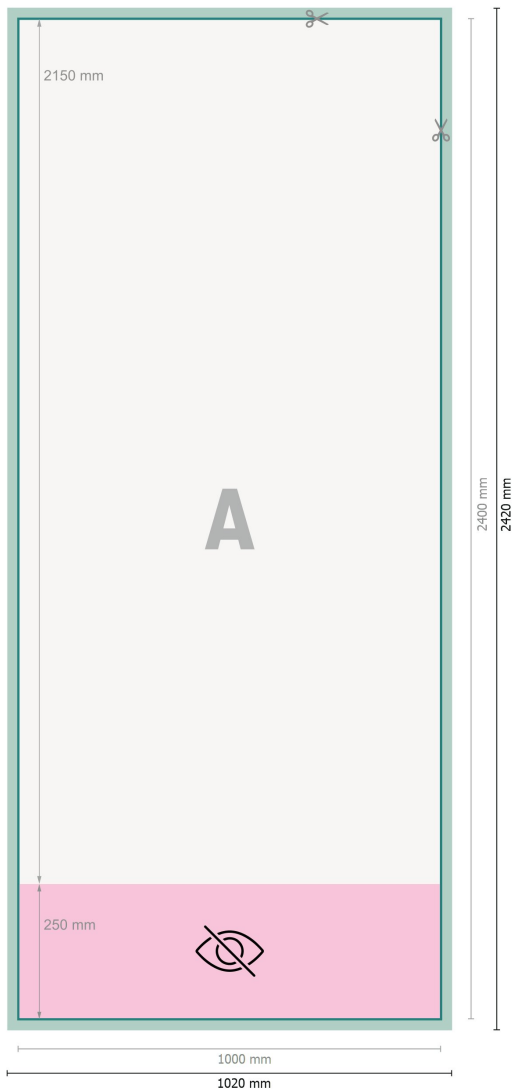

Roll-up Exclusief, alleen druk, 100 x 215 cm

Gegevensformaat (incl. 10 mm afloop):
102 x 242 cm

Eindformaat:
100 x 240 cm

Zichtbaar gedeelte:
100 x 215 cm

Bedrukbaar gedeelte:
100 x 240 cm

Veiligheidsmarge:
10 mm
afstand van de tekst/informatie tot aan de rand van het eindformaat: dit voorkomt dat bij het schoonsnijden teveel wordt uitgesneden.

Verklaring van de symbolen

 Snijmarge

 Leesrichting

 Eindformaat

 Gegevensformaat

 Niet zichtbaar

 Hier snijden/stansen wij uw product

Let op:

Houd de snijmarge/afloop en de veiligheidsmarge zoals aangegeven aan.

Geef achtergrondkleuren, afbeeldingen of grafisch materiaal tot aan de rand van het gegevensformaat vorm.

Tijdens de productie kunnen door het snijden, stansen en vouwen toleranties optreden.