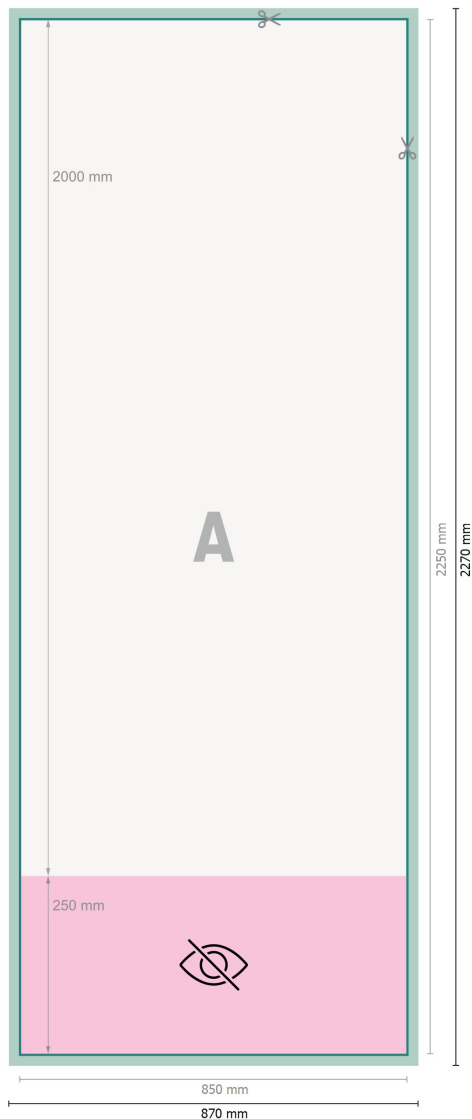

Roll-up Standaard, alleen druk, 85 x 200 cm

Gegevensformaat (incl. 10 mm afloop):
87 x 227 cm

Eindformaat:
85 x 225 cm

Zichtbaar gedeelte:
85 x 200 cm

Bedrukbaar gedeelte:
85 x 225 cm

Veiligheidsmarge:
10 mm
afstand van de tekst/informatie tot aan de rand van het eindformaat: dit voorkomt dat bij het schoonsnijden teveel wordt uitgesneden.

Verklaring van de symbolen

 Snijmarge

 Leesrichting

 Eindformaat

 Gegevensformaat

 Niet zichtbaar

 Hier snijden/stansen wij uw product

Let op:

Houd de snijmarge/afloop en de veiligheidsmarge zoals aangegeven aan.

Geef achtergrondkleuren, afbeeldingen of grafisch materiaal tot aan de rand van het gegevensformaat vorm.

Tijdens de productie kunnen door het snijden, stansen en vouwen toleranties optreden.