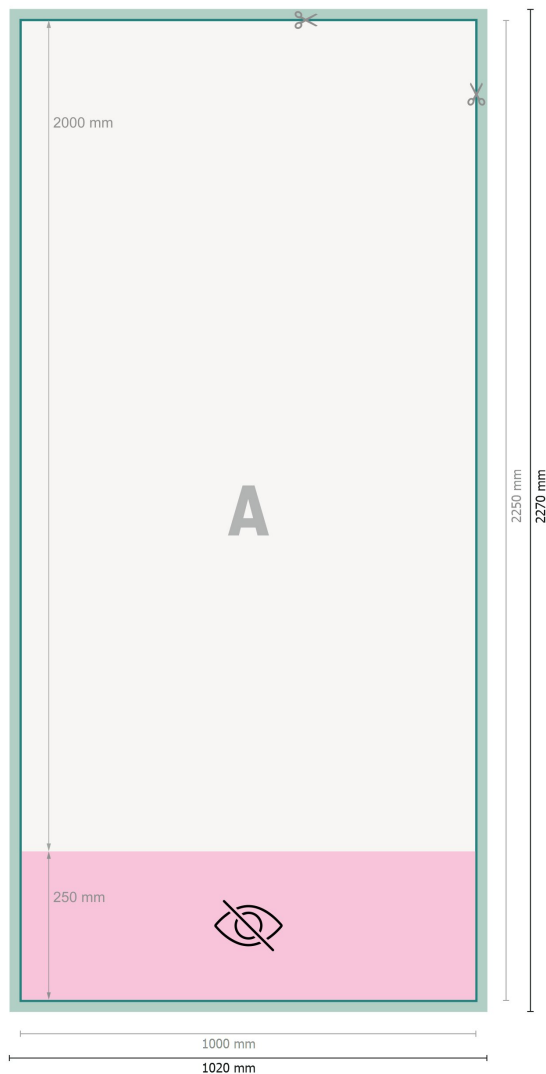

Roll-up Standaard, alleen druk, 100 x 200 cm

Gegevensformaat (incl. 10 mm afloop):
102 x 227 cm

Eindformaat:
100 x 225 cm

Zichtbaar gedeelte:
100 x 200 cm

Bedrukbaar gedeelte:
100 x 225 cm

Veiligheidsmarge:
10 mm
afstand van de tekst/informatie tot aan de rand van het eindformaat: dit voorkomt dat bij het schoonsnijden teveel wordt uitgesneden.

Verklaring van de symbolen

- Snijmarge
- Leesrichting
- Eindformaat
- Gegevensformaat
- Niet zichtbaar
- Hier snijden/stansen wij uw product

Let op:

Houd de snijmarge/afloop en de veiligheidsmarge zoals aangegeven aan.

Geef achtergrondkleuren, afbeeldingen of grafisch materiaal tot aan de rand van het gegevensformaat vorm.

Tijdens de productie kunnen door het snijden, stansen en vouwen toleranties optreden.

Informatie over het gegevensformaat/aanleverformaat vindt u onder het menupunt *Drukgegevens* op www.onlineprinters.nl