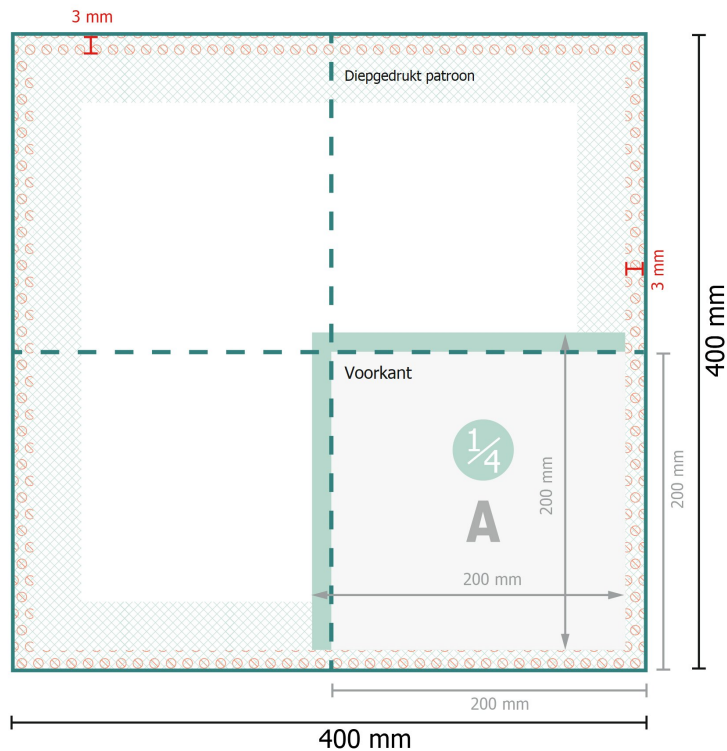

## Servetten (papier), 20 x 20 cm

### 1/4-vouw

**Gegevensformaat:**

40 x 40 cm

**Eindformaat (gesloten):**

20 x 20 cm

**Veiligheidsmarge:**

4 mm

afstand van de tekst/informatie tot aan de rand van het eindformaat: dit voorkomt dat bij het schoonsnijden teveel wordt uitgesneden.

**Verklaring van de symbolen**

Snijmarge

Leesrichting

Eindformaat

Gegevensformaat

Niet bedrukbaar

Rillijn/Vouwlijn

**Let op:**

Houd de snijmarge/afloop en de veiligheidsmarge zoals aangegeven aan.

Geef achtergrondkleuren, afbeeldingen of grafisch materiaal tot aan de rand van het gegevensformaat vorm.

Tijdens de productie kunnen door het snijden, stansen en vouwen toleranties optreden.