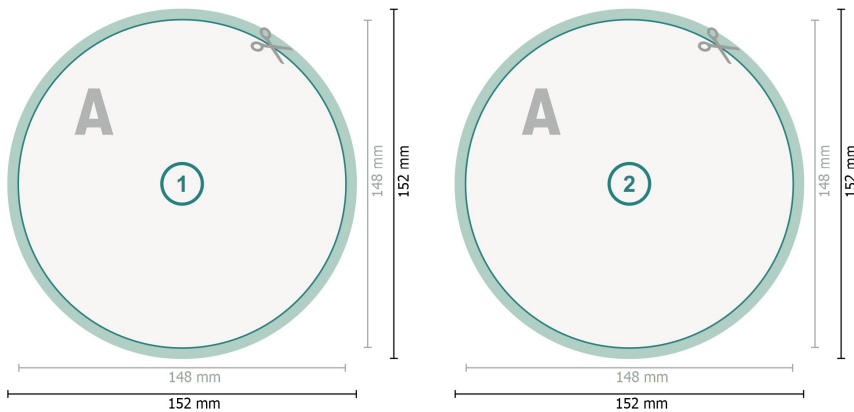

Postkaarten, rond, 14,8 cm doorsnede

Gegevensformaat (incl. 2 mm afloop):
15,2 x 15,2 cm

snijmarge:
2 mm

Eindformaat:
14,8 x 14,8 cm

Veiligheidsmarge:
4 mm

afstand van de tekst/informatie tot aan de rand van het eindformaat: dit voorkomt dat bij het schoonsnijden teveel wordt uitgesneden.

Verklaring van de symbolen

-  Snijmarge
-  Leesrichting
-  Eindformaat
-  Gegevensformaat
-  Hier snijden/stansen wij uw product

Let op:

Houd de snijmarge/afloop en de veiligheidsmarge zoals aangegeven aan.

Geef achtergrondkleuren, afbeeldingen of grafisch materiaal tot aan de rand van het gegevensformaat vorm.

Tijdens de productie kunnen door het snijden, stansen en vouwen toleranties optreden.

Informatie over het gegevensformaat/aanleverformaat vindt u onder het menupunt *Drukgegevens* op www.onlineprinters.nl