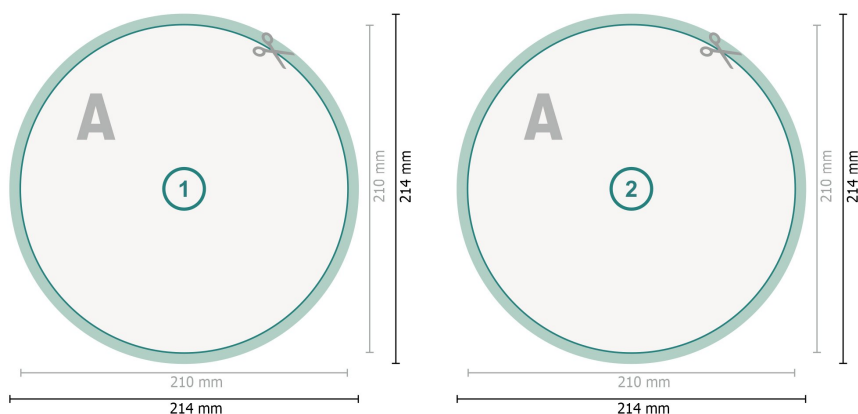

Postkaarten, rond, 21 cm doorsnede

Gegevensformaat (incl. 2 mm afloop):
21,4 x 21,4 cm

snijmarge:
2 mm

Eindformaat:
21 x 21 cm

Veiligheidsmarge:
4 mm

afstand van de tekst/informatie tot aan de rand van het eindformaat: dit voorkomt dat bij het schoonsnijden teveel wordt uitgesneden.

Verklaring van de symbolen

-  Snijmarge
-  Leesrichting
-  Eindformaat
-  Gegevensformaat
-  Hier snijden/stansen wij uw product

Let op:

Houd de snijmarge/afloop en de veiligheidsmarge zoals aangegeven aan.

Geef achtergrondkleuren, afbeeldingen of grafisch materiaal tot aan de rand van het gegevensformaat vorm.

Tijdens de productie kunnen door het snijden, stansen en vouwen toleranties optreden.

Informatie over het gegevensformaat/aanleverformaat vindt u onder het menupunt *Drukgegevens* op www.onlineprinters.nl