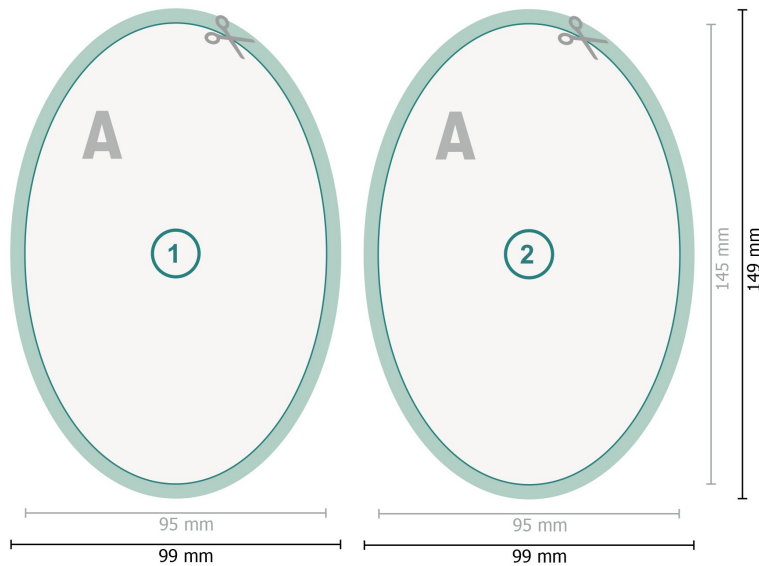

Postkaarten, ovaal, 9,5 x 14,5 cm

Gegevensformaat (incl. 2 mm afloop):
9,9 x 14,9 cm

snijmarge:
2 mm

Eindformaat:
9,5 x 14,5 cm

Veiligheidsmarge:
4 mm
afstand van de tekst/informatie tot aan de rand van het eindformaat: dit voorkomt dat bij het schoonsnijden teveel wordt uitgesneden.

Verklaring van de symbolen

-  Snijmarge
-  Leesrichting
-  Eindformaat
-  Gegevensformaat
-  Hier snijden/stansen wij uw product

Let op:

Houd de snijmarge/afloop en de veiligheidsmarge zoals aangegeven aan.

Geef achtergrondkleuren, afbeeldingen of grafisch materiaal tot aan de rand van het gegevensformaat vorm.

Tijdens de productie kunnen door het snijden, stansen en vouwen toleranties optreden.

Informatie over het gegevensformaat/aanleverformaat vindt u onder het menupunt *Drukgegevens* op www.onlineprinters.nl