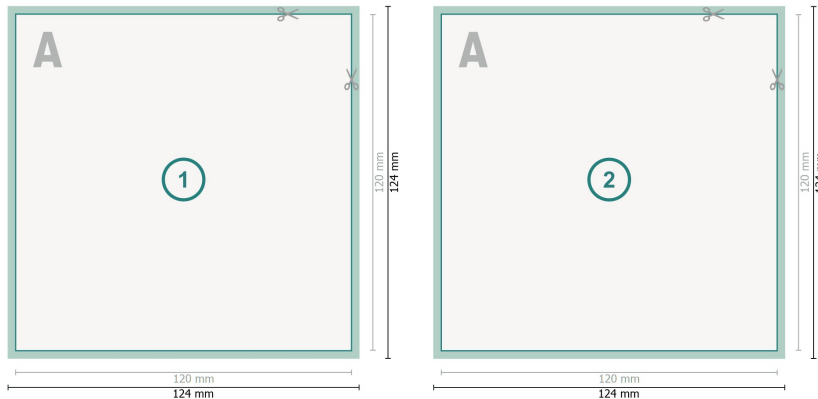

## Postkaarten, CD-formaat

**Gegevensformaat (incl. 2 mm afloop):**  
12,4 x 12,4 cm

**snijmarge:**  
2 mm

**Eindformaat:**  
12 x 12 cm

**Veiligheidsmarge:**  
4 mm  
afstand van de tekst/informatie tot aan de rand van het eindformaat: dit voorkomt dat bij het schoonsnijden teveel wordt uitgesneden.

### Verklaring van de symbolen

-  Snijmarge
-  Leesrichting
-  Eindformaat
-  Gegevensformaat
-  Hier snijden/stansen wij uw product

### Let op:

Houd de snijmarge/afloop en de veiligheidsmarge zoals aangegeven aan.

Geef achtergrondkleuren, afbeeldingen of grafisch materiaal tot aan de rand van het gegevensformaat vorm.

Tijdens de productie kunnen door het snijden, stansen en vouwen toleranties optreden.