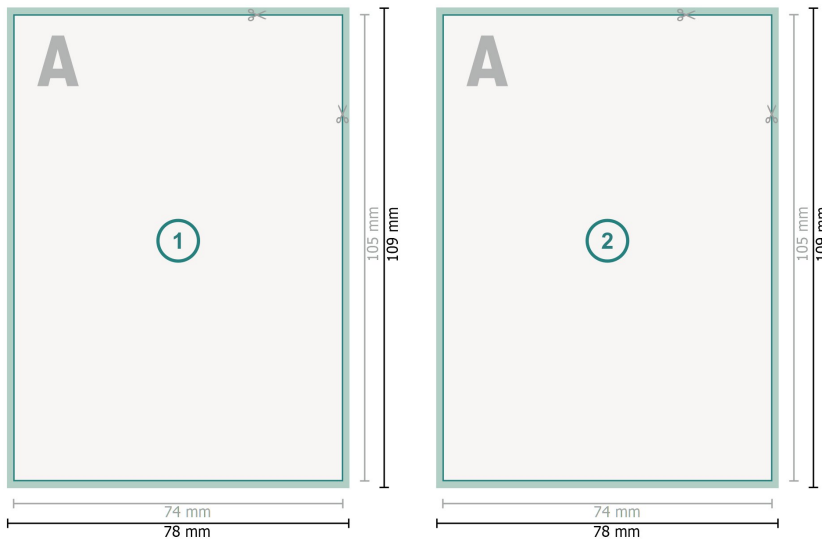

Postkaarten, A7

Gegevensformaat (incl. 2 mm afloop):
7,8 x 10,9 cm

snijmarge:
2 mm

Eindformaat:
7,4 x 10,5 cm

Veiligheidsmarge:
4 mm
afstand van de tekst/informatie tot aan de rand van het eindformaat: dit voorkomt dat bij het schoonsnijden teveel wordt uitgesneden.

Verklaring van de symbolen

-  Snijmarge
-  Leesrichting
-  Eindformaat
-  Gegevensformaat
-  Hier snijden/stansen wij uw product

Let op:

Houd de snijmarge/afloop en de veiligheidsmarge zoals aangegeven aan.

Geef achtergrondkleuren, afbeeldingen of grafisch materiaal tot aan de rand van het gegevensformaat vorm.

Tijdens de productie kunnen door het snijden, stansen en vouwen toleranties optreden.

Informatie over het gegevensformaat/aanleverformaat vindt u onder het menupunt *Drukgegevens* op www.onlineprinters.nl