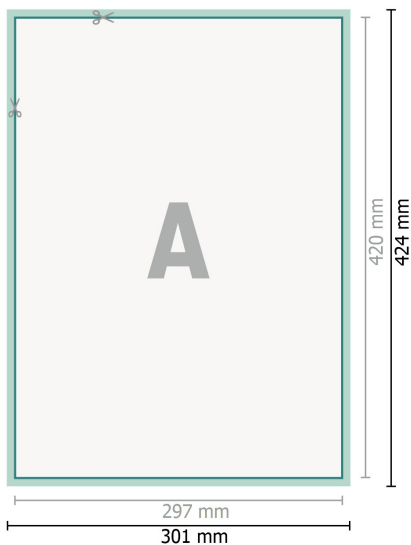

## Postkaarten, A3

Voorkant

Achterkant

**Gegevensformaat (incl. 2 mm afloop):**  
30,1 x 42,4 cm

**snijmarge:**  
2 mm

**Eindformaat:**  
29,7 x 42 cm

**Veiligheidsmarge:**  
4 mm  
afstand van de tekst/informatie tot aan de rand van het eindformaat: dit voorkomt dat bij het schoonsnijden teveel wordt uitgesneden.

### Verklaring van de symbolen

-  Snijmarge
-  Leesrichting
-  Eindformaat
-  Gegevensformaat
-  Hier snijden/stansen wij uw product

---

### Let op:

Houd de snijmarge/afloop en de veiligheidsmarge zoals aangegeven aan.

Geef achtergrondkleuren, afbeeldingen of grafisch materiaal tot aan de rand van het gegevensformaat vorm.

Tijdens de productie kunnen door het snijden, stansen en vouwen toleranties optreden.