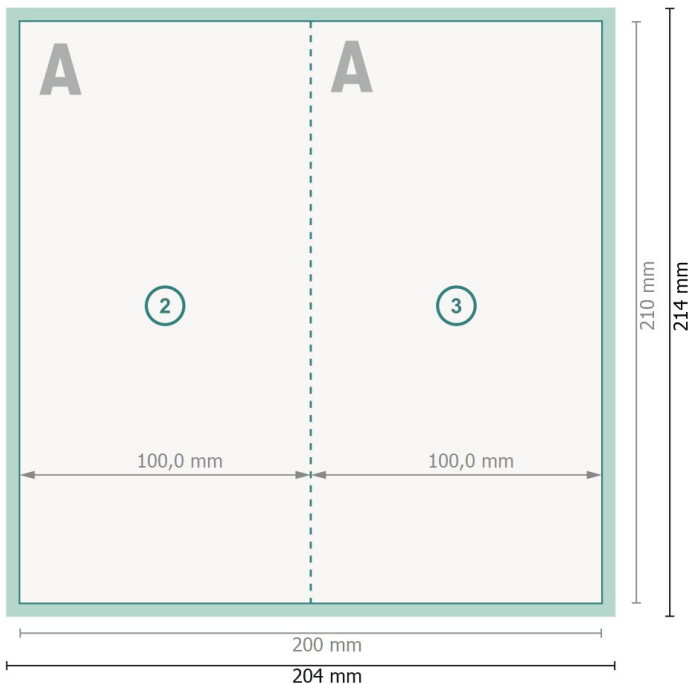

Folders stand formaat, DL 10 cm

4-zijdig, 1 vouw

Buitenkant

Binnenkant

Gegevensformaat (incl. 2 mm afloop):
20,4 x 21,4 cm

snijmarge:
2 mm

Eindformaat:
20 x 21 cm

Eindformaat (gesloten):
10 x 21 cm

Veiligheidsmarge:
4 mm
afstand van de tekst/informatie tot aan de rand van het eindformaat: dit voorkomt dat bij het schoonsnijden teveel wordt uitgesneden.

Verklaring van de symbolen

Snijmarge

Leesrichting

Eindformaat

Gegevensformaat

Hier snijden/stansen wij uw product

Rillijn/Vouwlijn

Let op:

Houd de snijmarge/afloop en de veiligheidsmarge zoals aangegeven aan.

Geef achtergrondkleuren, afbeeldingen of grafisch materiaal tot aan de rand van het gegevensformaat vorm.