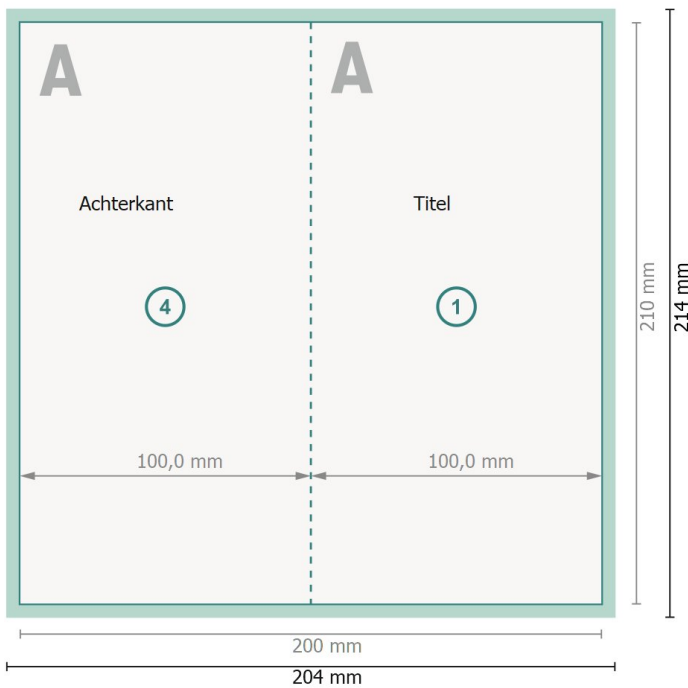

Folders stand formaat, DL 10 cm

4-zijdig, 1 vouw

Buitenkant

Binnenkant

Gegevensformaat (incl. 2 mm afloop):
20,4 x 21,4 cm

snijmarge:
2 mm

Eindformaat:
20 x 21 cm

Eindformaat (gesloten):
10 x 21 cm

Veiligheidsmarge:
4 mm
afstand van de tekst/informatie tot aan de rand van het eindformaat: dit voorkomt dat bij het schoonsnijden teveel wordt uitgesneden.

Verklaring van de symbolen

Snijmarge

Leesrichting

Eindformaat

Gegevensformaat

Hier snijden/stansen wij uw product

Rillijn/Vouwlijn

Let op:

Houd de snijmarge/afloop en de veiligheidsmarge zoals aangegeven aan.

Geef achtergrondkleuren, afbeeldingen of grafisch materiaal tot aan de rand van het gegevensformaat vorm.