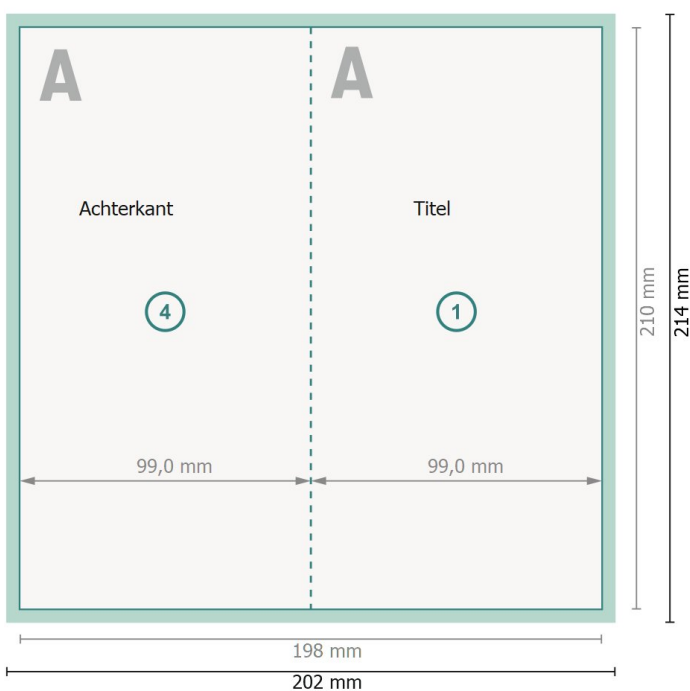

Folders stand formaat, DL 9,9 cm

4-zijdig, 1 vouw

Buitenkant

Binnenkant

Gegevensformaat (incl. 2 mm afloop):
20,2 x 21,4 cm

snijmarge:
2 mm

Eindformaat:
19,8 x 21 cm

Eindformaat (gesloten):
9,9 x 21 cm

Veiligheidsmarge:
4 mm
afstand van de tekst/informatie tot aan de rand van het eindformaat: dit voorkomt dat bij het schoonsnijden teveel wordt uitgesneden.

Verklaring van de symbolen

-  Snijmarge
-  Leesrichting
-  Eindformaat
-  Gegevensformaat
-  Hier snijden/stansen wij uw product
-  Rillijn/Vouwlijn

Let op:

Houd de snijmarge/afloop en de veiligheidsmarge zoals aangegeven aan.

Geef achtergrondkleuren, afbeeldingen of grafisch materiaal tot aan de rand van het gegevensformaat vorm.

Tijdens de productie kunnen door het snijden, stansen en vouwen toleranties optreden.