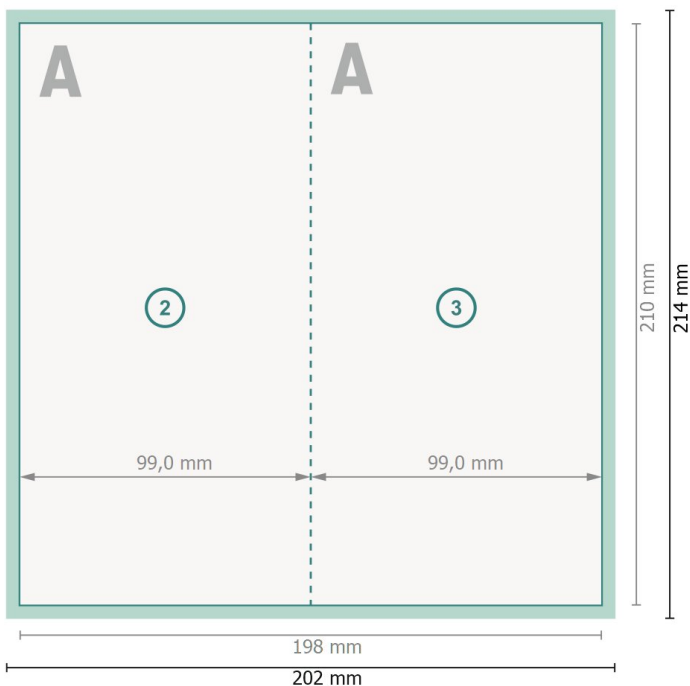

Folders stand formaat, DL 9,9 cm

4-zijdig, 1 vouw

Buitenkant

Binnenkant

Gegevensformaat (incl. 2 mm afloop):
20,2 x 21,4 cm

snijmarge:
2 mm

Eindformaat:
19,8 x 21 cm

Eindformaat (gesloten):
9,9 x 21 cm

Veiligheidsmarge:
4 mm
afstand van de tekst/informatie tot aan de rand van het eindformaat: dit voorkomt dat bij het schoonsnijden teveel wordt uitgesneden.

Verklaring van de symbolen

-  Snijmarge
-  Leesrichting
-  Eindformaat
-  Gegevensformaat
-  Hier snijden/stansen wij uw product
-  Rillijn/Vouwlijn

Let op:

Houd de snijmarge/afloop en de veiligheidsmarge zoals aangegeven aan.

Geef achtergrondkleuren, afbeeldingen of grafisch materiaal tot aan de rand van het gegevensformaat vorm.

Tijdens de productie kunnen door het snijden, stansen en vouwen toleranties optreden.