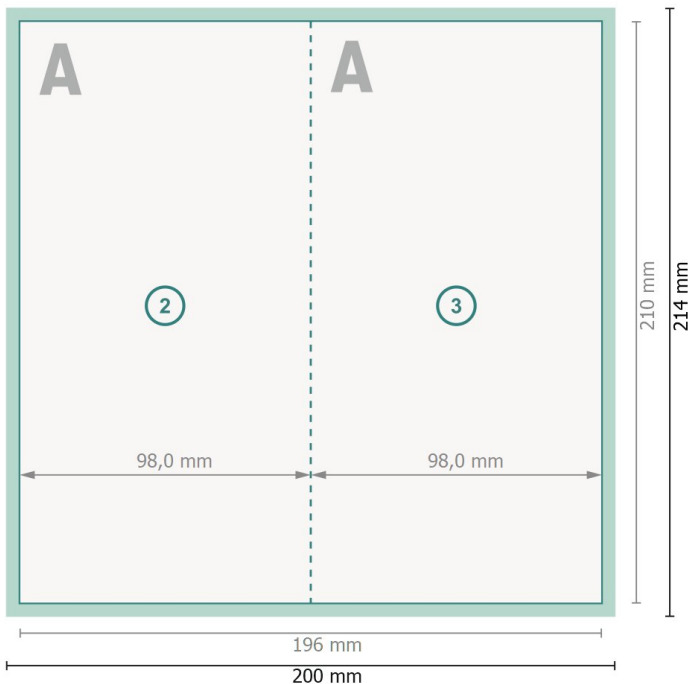

Folders stand formaat, DL 9,8 cm

4-zijdig, 1 vouw

Buitenkant

Binnenkant

Gegevensformaat (incl. 2 mm afloop):
20 x 21,4 cm

snijmarge:
2 mm

Eindformaat:
19,6 x 21 cm

Eindformaat (gesloten):
9,8 x 21 cm

Veiligheidsmarge:
4 mm
afstand van de tekst/informatie tot aan de rand van het eindformaat: dit voorkomt dat bij het schoonsnijden teveel wordt uitgesneden.

Verklaring van de symbolen

Snijmarge

Leesrichting

Eindformaat

Gegevensformaat

Hier snijden/stansen wij uw product

Rillijn/Vouwlijn

Let op:

Houd de snijmarge/afloop en de veiligheidsmarge zoals aangegeven aan.

Geef achtergrondkleuren, afbeeldingen of grafisch materiaal tot aan de rand van het gegevensformaat vorm.