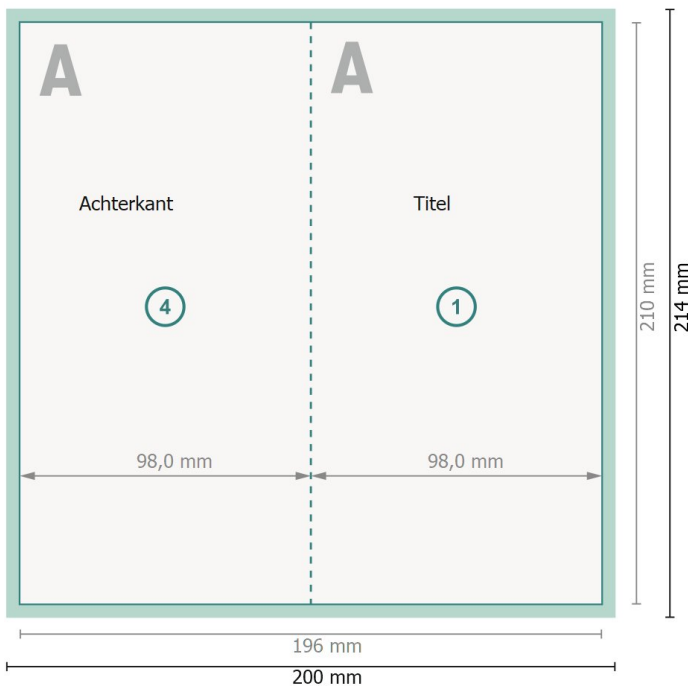

Folders stand formaat, DL 9,8 cm

4-zijdig, 1 vouw

Buitenkant

Binnenkant

Gegevensformaat (incl. 2 mm afloop):
20 x 21,4 cm

snijmarge:
2 mm

Eindformaat:
19,6 x 21 cm

Eindformaat (gesloten):
9,8 x 21 cm

Veiligheidsmarge:
4 mm
afstand van de tekst/informatie tot aan de rand van het eindformaat: dit voorkomt dat bij het schoonsnijden teveel wordt uitgesneden.

Verklaring van de symbolen

Snijmarge

Leesrichting

Eindformaat

Gegevensformaat

Hier snijden/stansen wij uw product

Rillijn/Vouwlijn

Let op:

Houd de snijmarge/afloop en de veiligheidsmarge zoals aangegeven aan.

Geef achtergrondkleuren, afbeeldingen of grafisch materiaal tot aan de rand van het gegevensformaat vorm.