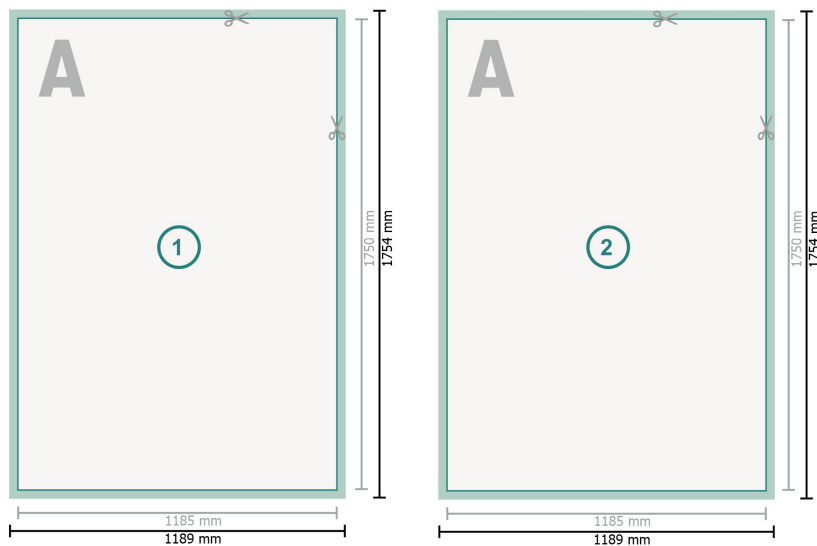

## Posters, City light

**Gegevensformaat (incl. 2 mm afloop):**  
118,9 x 175,4 cm

**snijmarge:**  
2 mm

**Eindformaat:**  
118,5 x 175 cm

**Veiligheidsmarge:**

4 mm

afstand van de tekst/informatie tot aan de rand van het eindformaat: dit voorkomt dat bij het schoonsnijden teveel wordt uitgesneden.

### Verklaring van de symbolen

-  Snijmarge
-  Leesrichting
-  Eindformaat
-  Gegevensformaat
-  Hier snijden/stansen wij uw product

### Let op:

Houd de snijmarge/afloop en de veiligheidsmarge zoals aangegeven aan.

Geef achtergrondkleuren, afbeeldingen of grafisch materiaal tot aan de rand van het gegevensformaat vorm.

Tijdens de productie kunnen door het snijden, stansen en vouwen toleranties optreden.