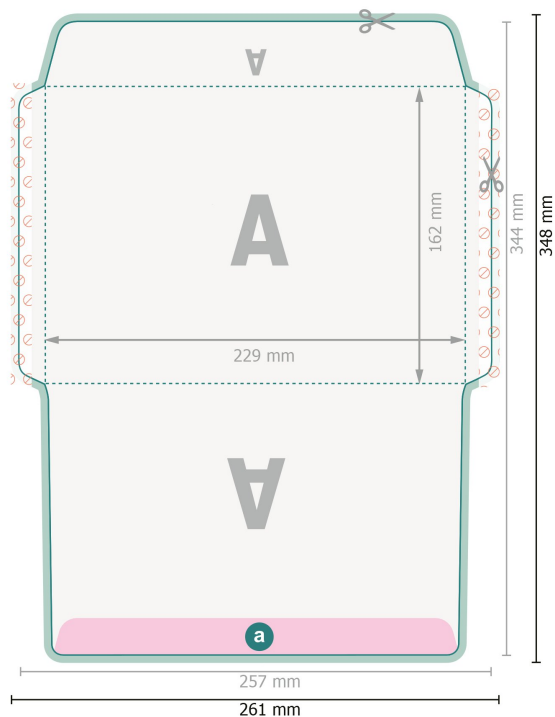

Enveloppen, C5

zonder venster, 90 g/m² offsetpapier

a Beperkt zichtbaar deel

Verwijder de stanscontour uit de downloadsjabloon voordat u uw drukgegevens aanmaakt. Geef de positie van de stansvorm aan de hand van een tweede bestand aan (bestand ter aanzicht).

Gegevensformaat (incl. 2 mm afloop):

26,1 x 34,8 cm

Eindformaat:

25,7 x 34,4 cm

Eindformaat (gesloten):

22,9 x 16,2 cm

Bedrukbaar gedeelte:

24,3 x 34,4 cm

snijmarge:

2 mm

Veiligheidsmarge:

10 mm

afstand van de tekst/informatie tot aan de rand van het eindformaat: dit voorkomt dat bij het schoonsnijden teveel wordt uitgesneden.

Verklaring van de symbolen

Snijmarge

Leesrichting

Eindformaat

Gegevensformaat

Hier snijden/stansen wij uw product

Rillijn/Vouwlijn

Niet bedrukbaar

Let op:

Houd de snijmarge/afloop en de veiligheidsmarge zoals aangegeven aan.