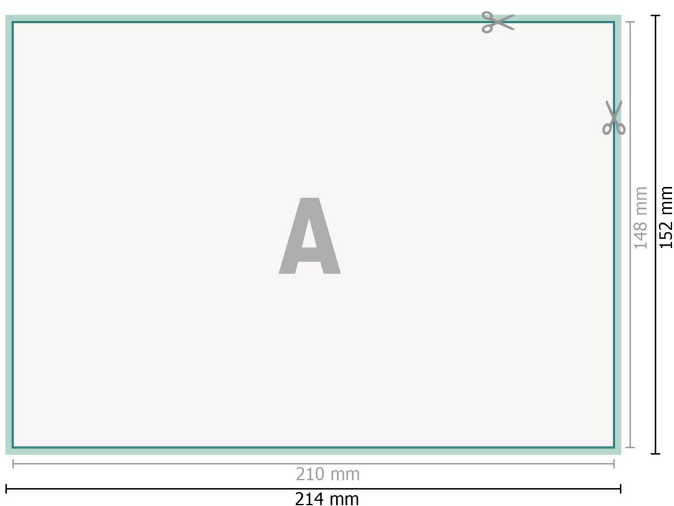

Trouwkaarten, liggend formaat, A5

2-zijdig, 300 g/m² kunstdruk

Voorkant

Achterkant

Gegevensformaat (incl. 2 mm afloop):

21,4 x 15,2 cm

snijmarge:

2 mm

Eindformaat:

21 x 14,8 cm

Veiligheidsmarge:

4 mm

afstand van de tekst/informatie tot aan de rand van het eindformaat: dit voorkomt dat bij het schoonsnijden teveel wordt uitgesneden.

Verklaring van de symbolen

 Snijmarge

 Leesrichting

 Eindformaat

 Gegevensformaat

 Hier snijden/stansen wij uw product

 Rillijn/Vouwlijn

Let op:

Houd de snijmarge/afloop en de veiligheidsmarge zoals aangegeven aan.