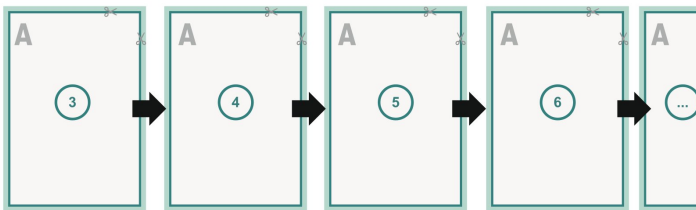

Catalogi digitale druk, 17 x 24 cm

omslag

Binnenwerk

Paginalvolgorde

Pagina's beslist doorlopend en afzonderlijk aanmaken.

afgewerkt product

Gegevensformaat (incl. 2 mm afloop):
17,4 x 24,4 cm

Eindformaat (gesloten):
17 x 24 cm

snijmarge:
2 mm

Veiligheidsmarge:
4 mm

afstand van de tekst/informatie tot aan de rand van het eindformaat: dit voorkomt dat bij het schoonsnijden teveel wordt uitgesneden.

Verklaring van de symbolen

- Snijmarge
- Leesrichting
- Hier snijden/stansen wij uw product
- Rillijn/Vouwlijn

Let op:

Houd de snijmarge/afloop en de veiligheidsmarge zoals aangegeven aan.

Geef achtergrondkleuren, afbeeldingen of grafisch materiaal tot aan de rand van het gegevensformaat vorm.

Tijdens de productie kunnen door het snijden, stansen en vouwen toleranties optreden.