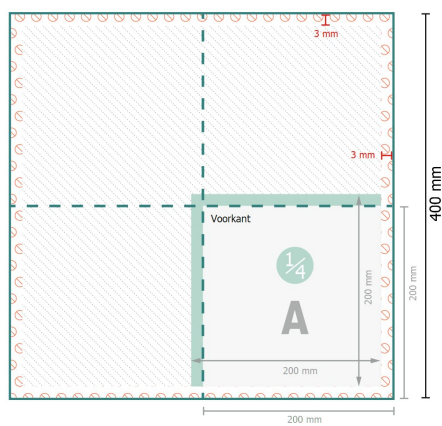

Servetten (biologisch airlaid), 20 x 20 cm

20 x 20 cm

Verklaring van de symbolen

A Leesrichting

—|— Eindformaat

—|— Gegevensformaat

- - - - Rillijn/Vouwlijn

⊘ Niet bedrukbaar

Let op:

Houd de snijmarge/afloop en de veiligheidsmarge zoals aangegeven aan.

Geef achtergrondkleuren, afbeeldingen of grafisch materiaal tot aan de rand van het gegevensformaat vorm.

Tijdens de productie kunnen door het snijden, stansen en vouwen toleranties optreden.