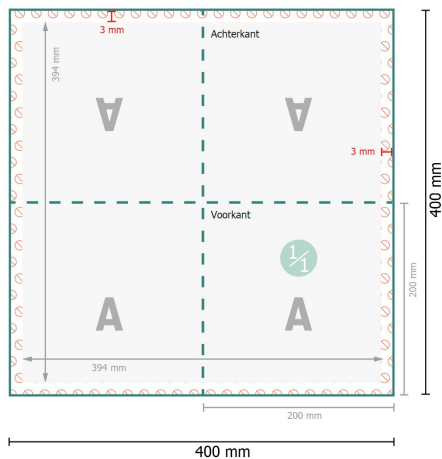

Servetten (biologisch airlaid), 20 x 20 cm

20 x 20 cm

Verklaring van de symbolen

A Leesrichting

—|— Eindformaat

—|— Gegevensformaat

- - - - Rillijn/Vouwlijn

⊘ Niet bedrukbaar

Let op:

Houd de snijmarge/afloop en de veiligheidsmarge zoals aangegeven aan.

Geef achtergrondkleuren, afbeeldingen of grafisch materiaal tot aan de rand van het gegevensformaat vorm.

Tijdens de productie kunnen door het snijden, stansen en vouwen toleranties optreden.