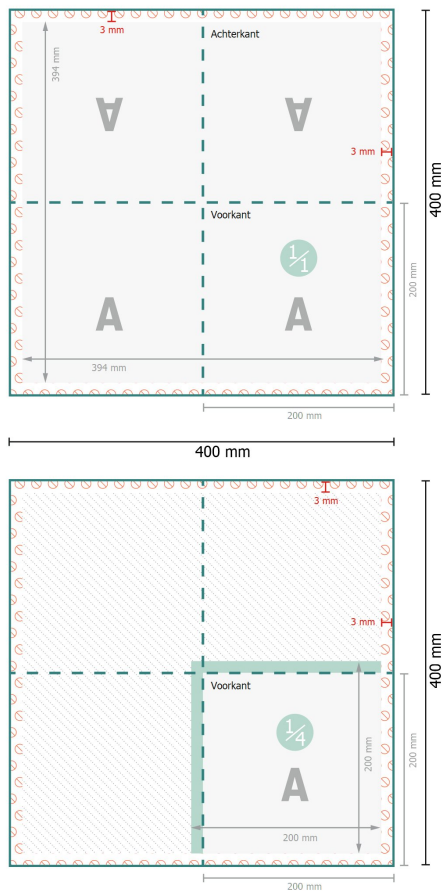

## Servetten (airlaid), 20 x 20 cm

20 x 20 cm

### Gegevensformaat:

40 x 40 cm

### Eindformaat (gesloten):

20 x 20 cm

### Veiligheidsmarge:

4 mm

afstand van de tekst/informatie tot aan de rand van het eindformaat: dit voorkomt dat bij het schoonsnijden teveel wordt uitgesneden.