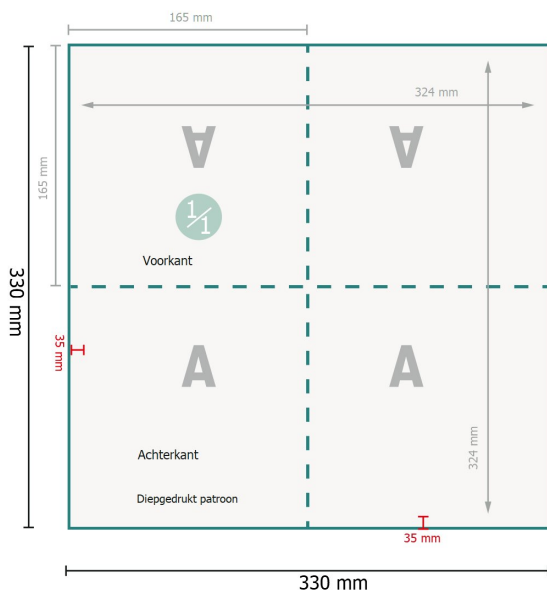

# Servetten (papier), 16,5 x 16,5 cm

## Gegevensformaat:

33 x 33 cm

## Eindformaat (gesloten):

16,5 x 16,5 cm

## Veiligheidsmarge:

4 mm

afstand van de tekst/informatie tot aan de rand van het eindformaat: dit voorkomt dat bij het schoonsnijden teveel wordt uitgesneden.