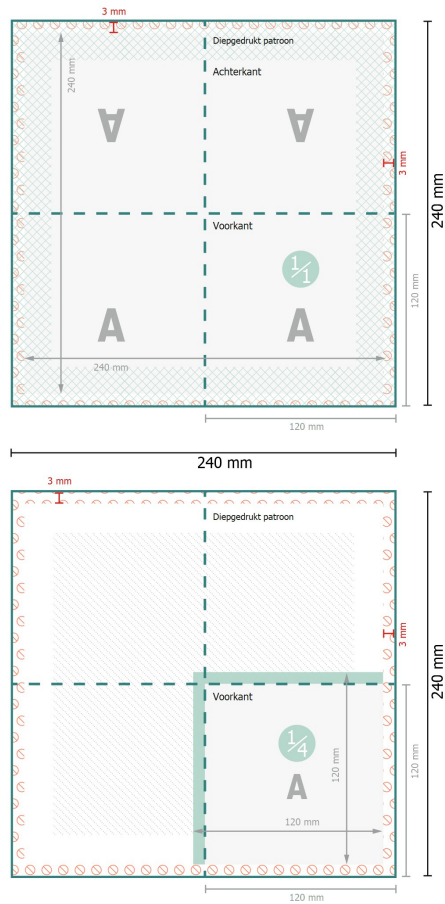

Servetten (papier), 12 x 12 cm

Gegevensformaat:

24 x 24 cm

Eindformaat (gesloten):

12 x 12 cm

Veiligheidsmarge:

4 mm

afstand van de tekst/informatie tot aan de rand van het eindformaat: dit voorkomt dat bij het schoonsnijden teveel wordt uitgesneden.

Verklaring van de symbolen

- A** Leesrichting
- Gegevensformaat
- Niet bedrukbaar
- Rillijn/Vouwlijn

Let op:

Houd de snijmarge/afloop en de veiligheidsmarge zoals aangegeven aan.

Geef achtergrondkleuren, afbeeldingen of grafisch materiaal tot aan de rand van het gegevensformaat vorm.

Tijdens de productie kunnen door het snijden, stansen en vouwen toleranties optreden.

Informatie over het gegevensformaat/aanleverformaat vindt u onder het menupunt *Drukgegevens* op www.onlineprinters.nl