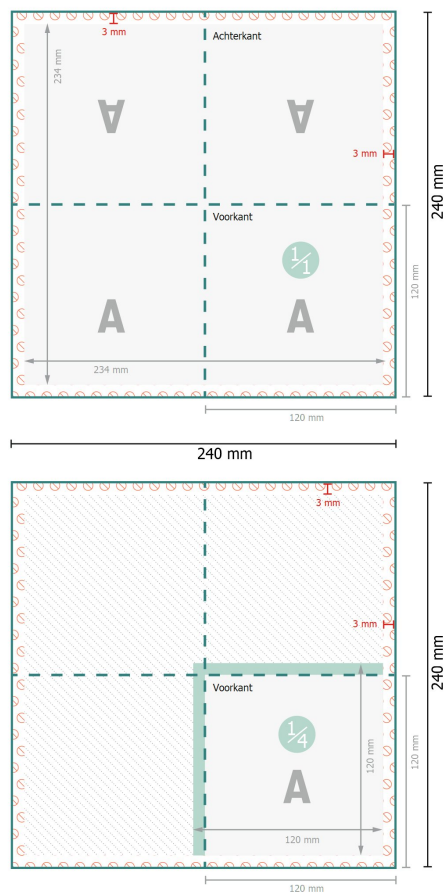

Servetten (airlaid), 12 x 12 cm

12 x 12 cm

Gegevensformaat:

24 x 24 cm

Eindformaat (gesloten):

12 x 12 cm

Veiligheidsmarge:

4 mm

afstand van de tekst/informatie tot aan de rand van het eindformaat: dit voorkomt dat bij het schoonsnijden teveel wordt uitgesneden.

Verklaring van de symbolen

A Leesrichting

— Eindformaat

— Gegevensformaat

- - - Rillijn/Vouwlijn

⊘ Niet bedrukbaar

Let op:

Houd de snijmarge/afloop en de veiligheidsmarge zoals aangegeven aan.

Geef achtergrondkleuren, afbeeldingen of grafisch materiaal tot aan de rand van het gegevensformaat vorm.

Tijdens de productie kunnen door het snijden, stansen en vouwen toleranties optreden.

Informatie over het gegevensformaat/aanleverformaat vindt u onder het menupunt *Drukgegevens* op www.onlineprinters.nl