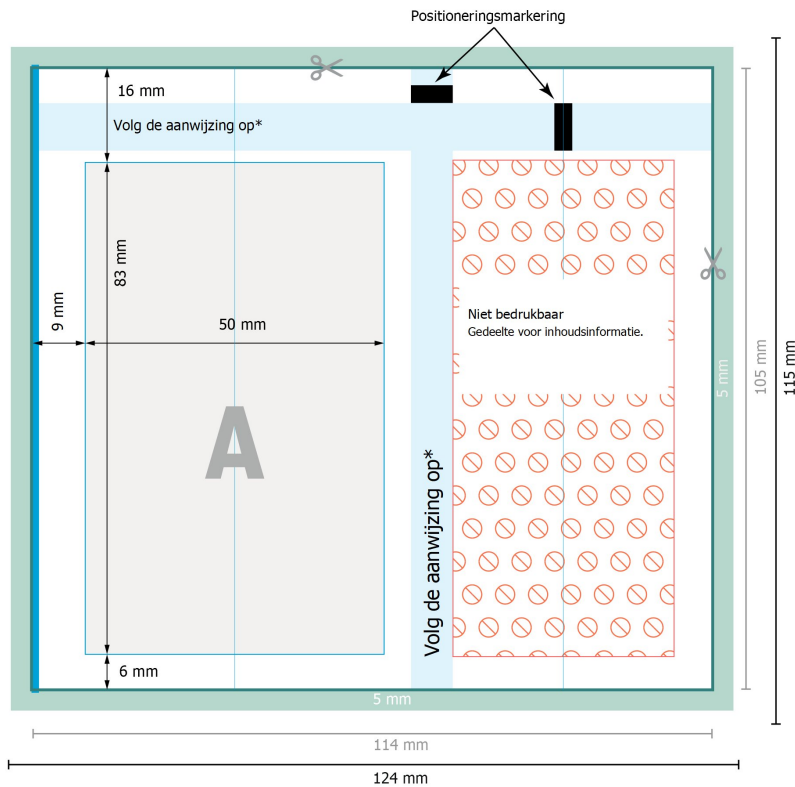

## Douchegel, 50 ml

\* Wanneer meer elementen in de gedeelten met een blauwe achtergrond worden geplaatst, mogen deze niet de kleur van de positioneringsmarkeringen bevatten. U kunt deze gedeelten het best helemaal niet gebruiken.

**Gegevensformaat (incl. 5 mm afloop):**  
12,4 x 11,5 cm

**snijmarge:**  
5 mm

**Eindformaat:**  
11,4 x 10,5 cm

**Veiligheidsmarge:**  
4 mm

afstand van de tekst/informatie tot aan de rand van het eindformaat: dit voorkomt dat bij het schoonsnijden teveel wordt uitgesneden.

### Verklaring van de symbolen

- Snijmarge
- Leesrichting
- Eindformaat
- Gegevensformaat
- Hier snijden/stansen wij uw product
- Niet bedrukbaar

### Let op:

Houd de snijmarge/afloop en de veiligheidsmarge zoals aangegeven aan.

Geef achtergrondkleuren, afbeeldingen of grafisch materiaal tot aan de rand van het gegevensformaat vorm.

Tijdens de productie kunnen door het snijden, stansen en vouwen toleranties optreden.